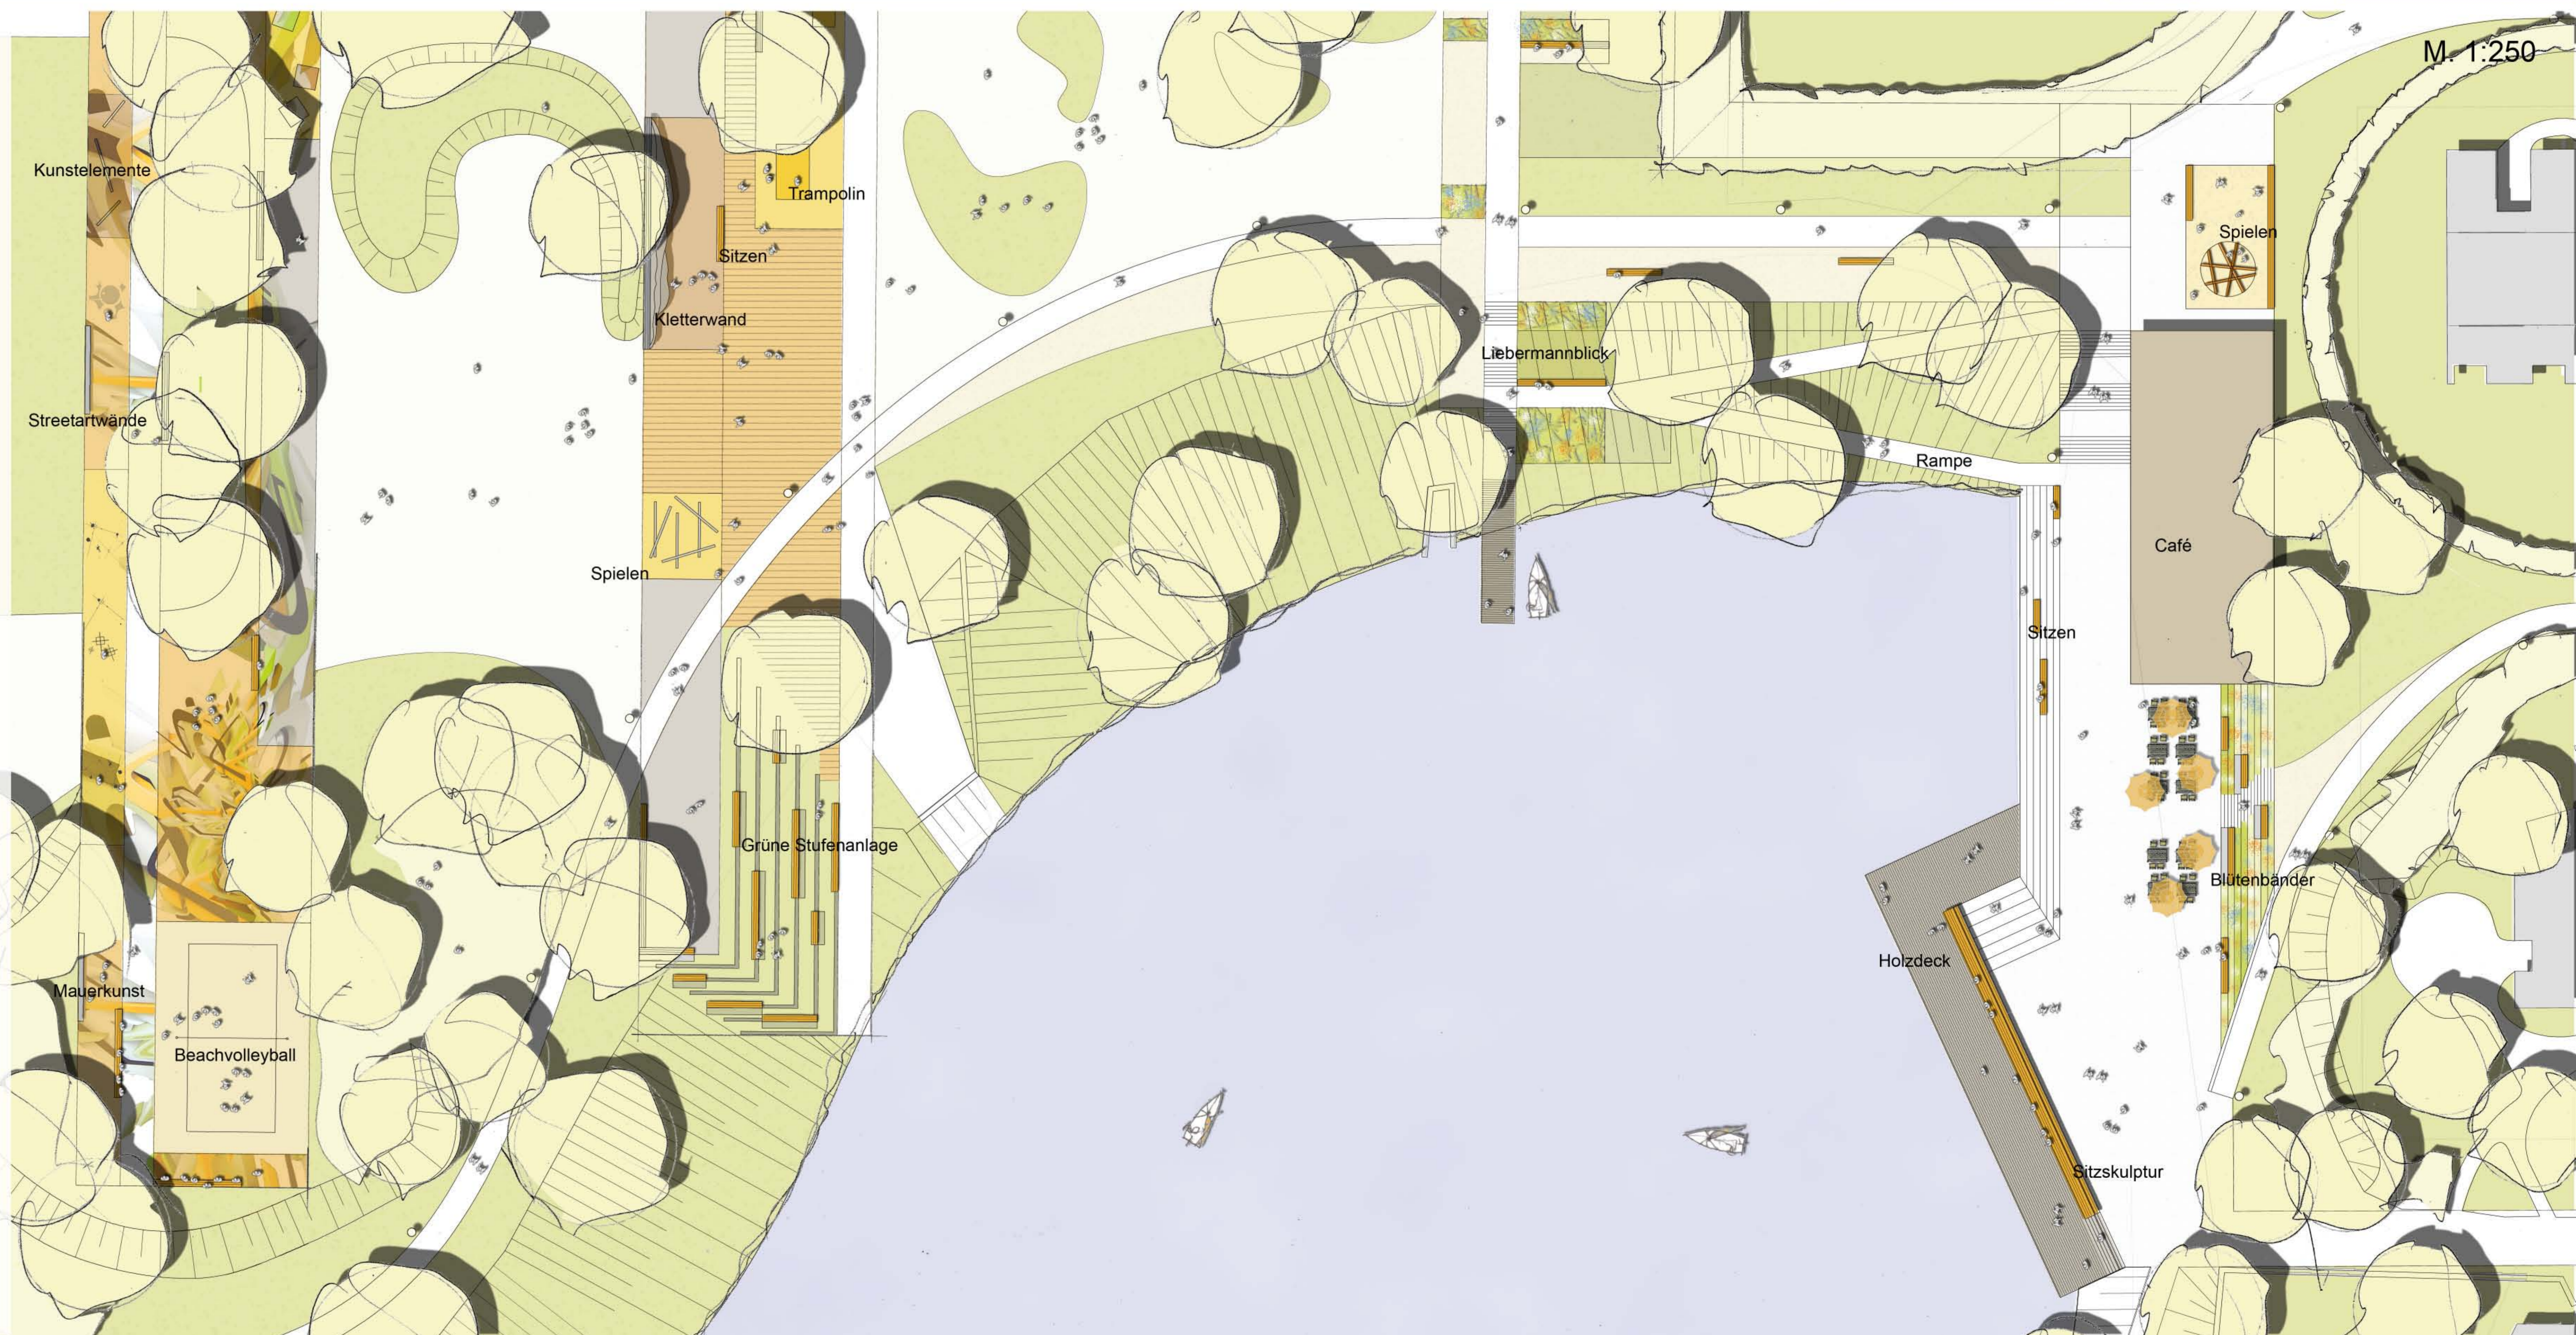

Entwurf

Schnitt Holzdeck Seeterrasse

Fußball

Blick in die Garteninseln

Schnitt

M. 1:250