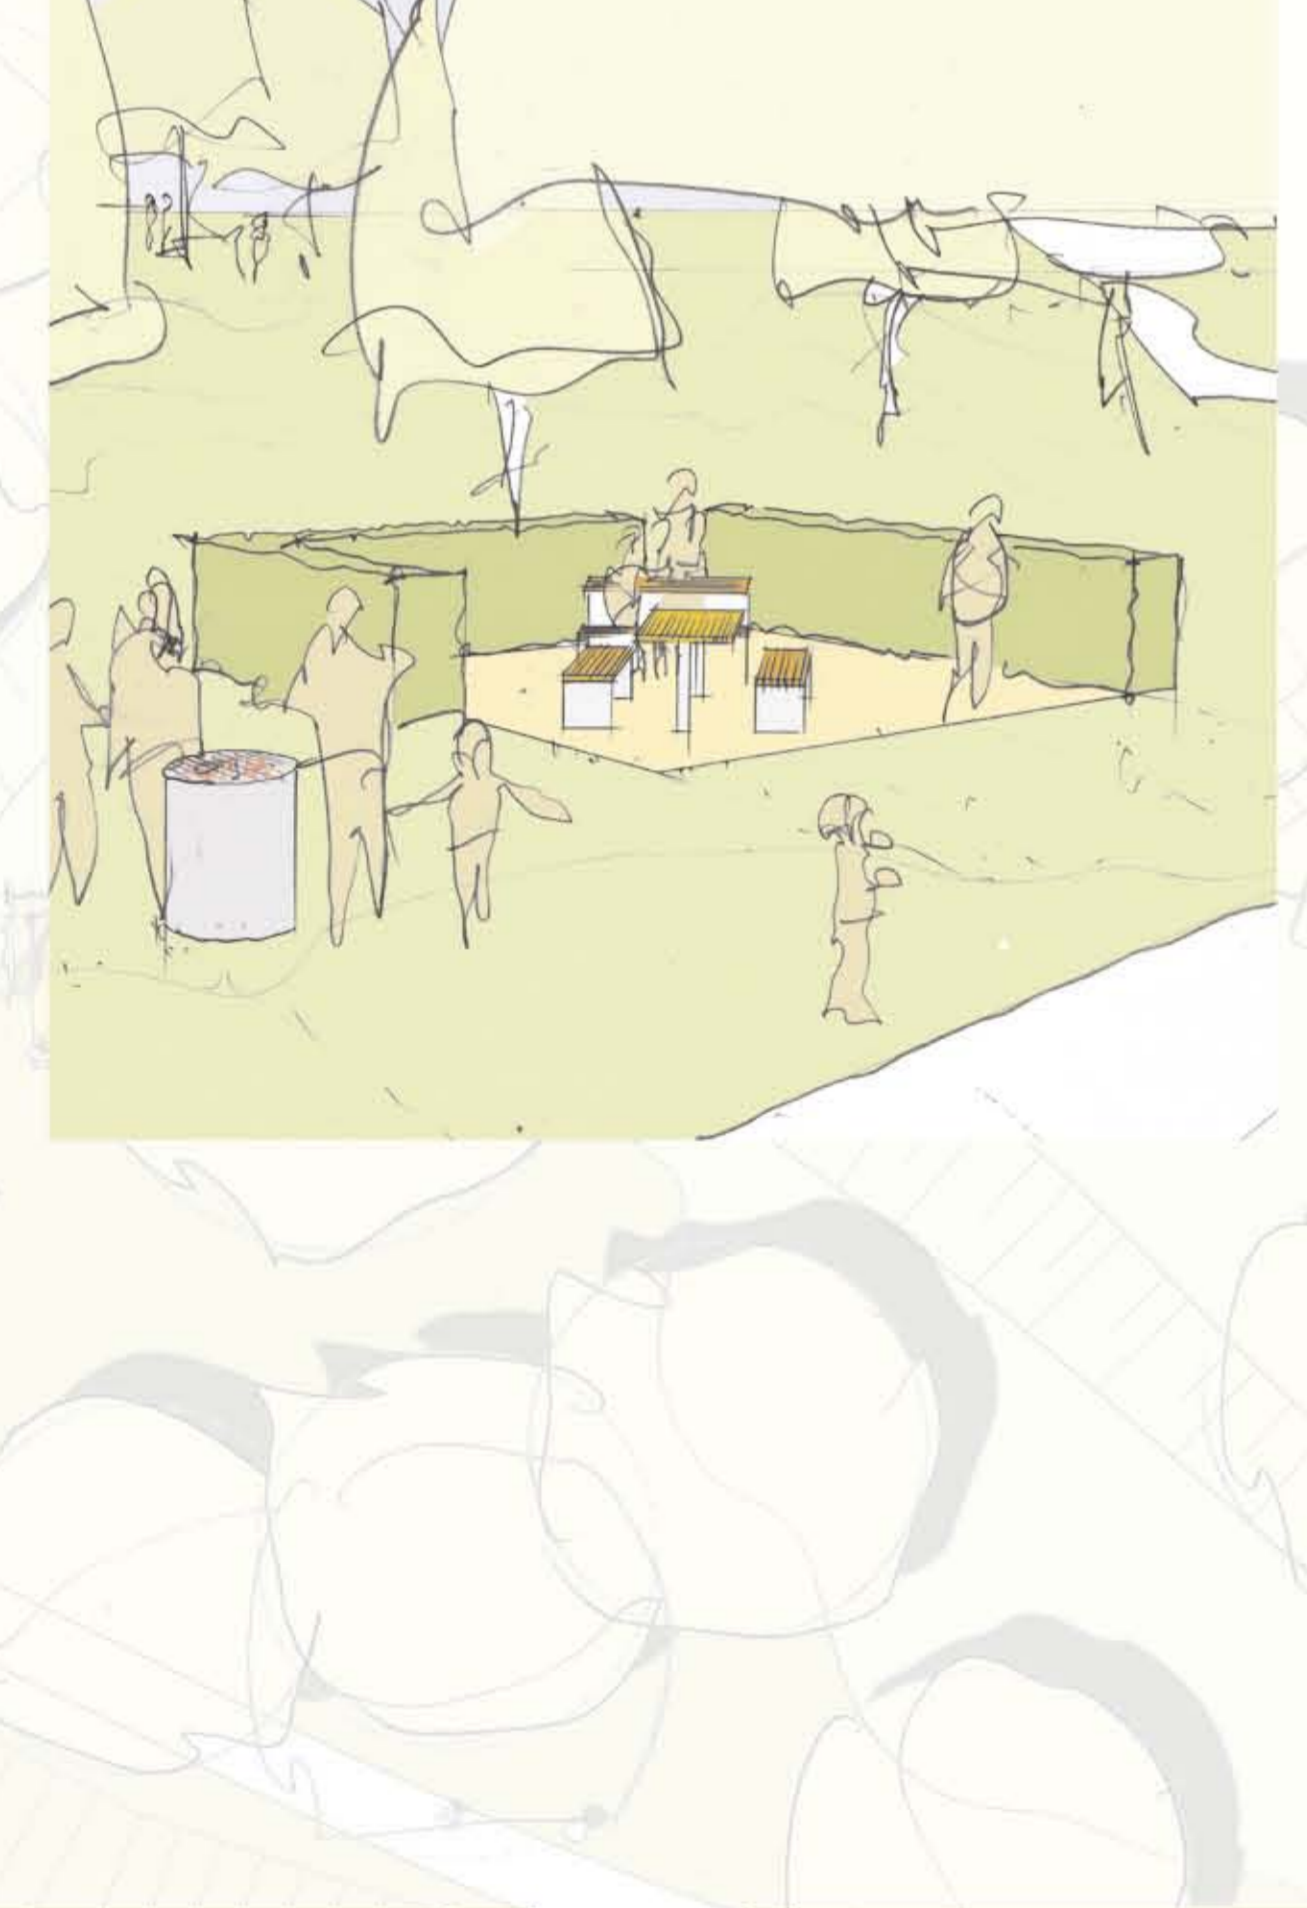

Entwurf

Schnitt Holzdeck Seeterrasse

Fußball

Blick in die Garteninseln

Schnitt

M. 1:250