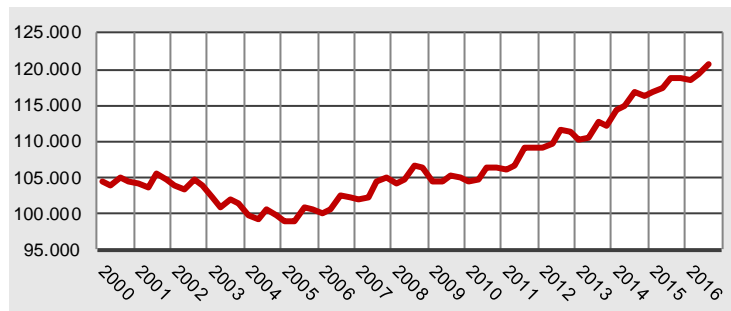

Statistische Kurzinformation

Nr. 292 / 3. April 2017

Die sozialversicherungspflichtig Beschäftigten am 30. September 2016

Zum 30. September 2016 meldet die Bundesagentur für Arbeit neue Höchstwerte für die sozialversicherungspflichtig Beschäftigten in und aus Kiel. In Kiel gingen am 30. September des letzten Jahres 120.759 Menschen einer sozialversicherungspflichtigen Beschäftigung nach. Dies waren 1.860 Personen oder 1,6 Prozent mehr als zum Vorjahreszeitpunkt. Auffallend ist der sehr hohe Anteil von Teilzeitbeschäftigten in Kiel, deren Anteil liegt bei 31,6 Prozent, dies bedeutet Rang 361 von 402 Städten und Kreisen in Deutschland. Die geringste Teilzeitquote am Arbeitsort hat bundesweit Wolfsburg (13,9 Prozent), die höchste Teilzeitquote hat Delmenhorst (37,6 Prozent).

Die Anzahl der Kielerinnen und Kieler die einer sozialversicherungspflichtigen Arbeit nachgingen, hat mit 87.929 ebenfalls einen neuen Höchstwert erreicht. Der Anstieg gegenüber dem Vorjahreswert beträgt 2.610 Beschäftigte bzw. 3,1 Prozent. Bei den Kielerinnen und Kieler fällt ebenfalls die sehr hohe Quote der Teilzeitbeschäftigten auf. Mit einer Teilzeitquote von 33,0 Prozent haben die Kielerinnen und Kieler bundesweit den vierthöchsten Wert. Nur die Beschäftigten aus Göttingen (33,6), Kassel (34,0) und Freiburg i.B. (37,4) haben höhere Quoten. Bundesweit die geringste Quote von Teilzeitbeschäftigten leben in Olpe (19,7).

Einen Höchstwert gibt es auch bei den Ausländerinnen und Ausländern mit Wohnort Kiel die einer sozialversicherungspflichtigen Beschäftigung nachgehen, erstmals lag die Anzahl über 6.000.

Grafik 1.
Sozialversicherungs-
pflichtige
Beschäftigte mit
Arbeitsort Kiel