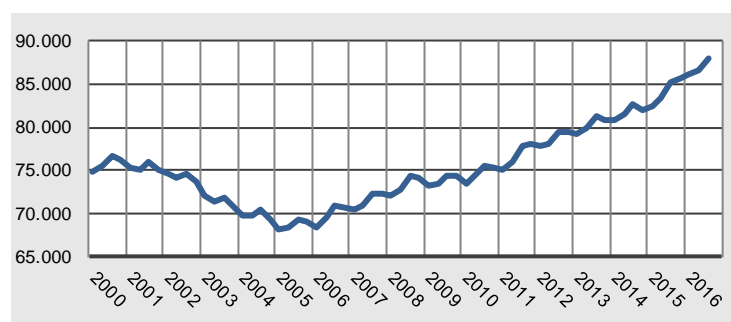

Grafik 2.
Sozialversicherungs-
pflichtige
Beschäftigte mit
Wohnort Kiel

Quelle: Statistik der Bundesagentur für Arbeit

Landeshauptstadt Kiel

Bürger- und Ordnungsamt

Abteilung Statistik
Postfach 1152
D-24099 Kiel

Nähere Auskünfte:

Eyk-Röttger Naeve
+49 (0)431 901-2379

E-Mail:

statistikstelle@kiel.de

Internet:

www.kiel.de/statistik