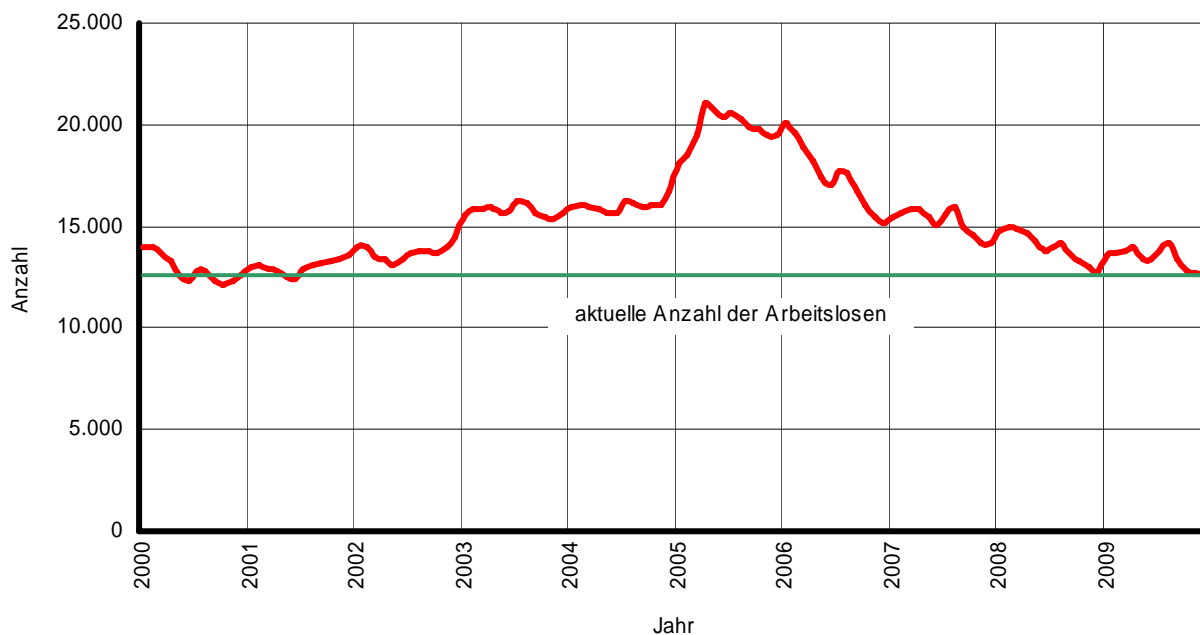

Informiert

5. Januar 2010

Das Jahr 2009 endet mit günstigen Daten auf dem Kieler Arbeitsmarkt

Zum Jahresende sank die Anzahl der arbeitslos gemeldeten Personen in Kiel noch einmal leicht gegenüber dem Vorjahr. **Aktuell liegt die Zahl der Arbeitslosen in der Landeshauptstadt Kiel bei 12.635 Personen**, dies sind 38 Personen weniger als im Dezember des Vorjahres bzw. 50 Personen weniger als im November 2009. Die Arbeitslosenquote fiel um 0,1 auf 10,2 % bezogen auf alle zivilen Erwerbstätigen.

Arbeitslose in der Landeshauptstadt Kiel

Auch der nun feststehende Jahresdurchschnittswert von 13.443 Arbeitslosen ist vergleichsweise günstig. Lediglich in den Jahren 2000 und 2001 gab es in den letzten 15 Jahren bessere Werte.