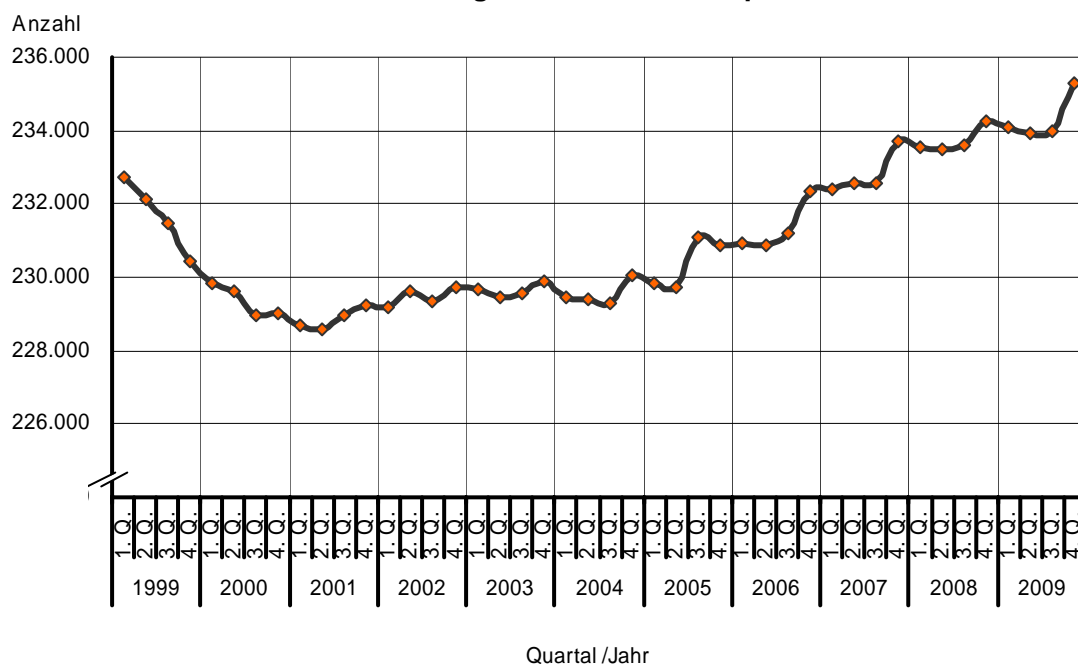

Informiert

4. Januar 2010

Einwohnerzahl in Kiel steigt deutlich

Nach einer ersten Auswertung der Meldedaten der Kieler Einwohnermeldestelle betrug die Anzahl der Kieler Bürgerinnen und Bürger zum Jahreswechsel 235.264. Dies ist der höchste Einwohnerbestand seit Ende 1997. Gegenüber dem Vorjahr stieg die Anzahl der Kielerinnen und Kieler um 997 Personen, gegenüber dem Vorquartal um 1.298.

Einwohnerentwicklung in der Landeshauptstadt Kiel seit 1999

Wie schon in den vorherigen Jahren stieg insbesondere die Anzahl der 20- bis 25-Jährigen im letzten Quartal des Jahres an. Zudem sank die Anzahl der Personen, die hier in der Landeshauptstadt Kiel lediglich einen Zweitwohnsitz gemeldet haben, auf aktuell 8.474. Dies sind 120 Personen weniger als noch Ende 2008.