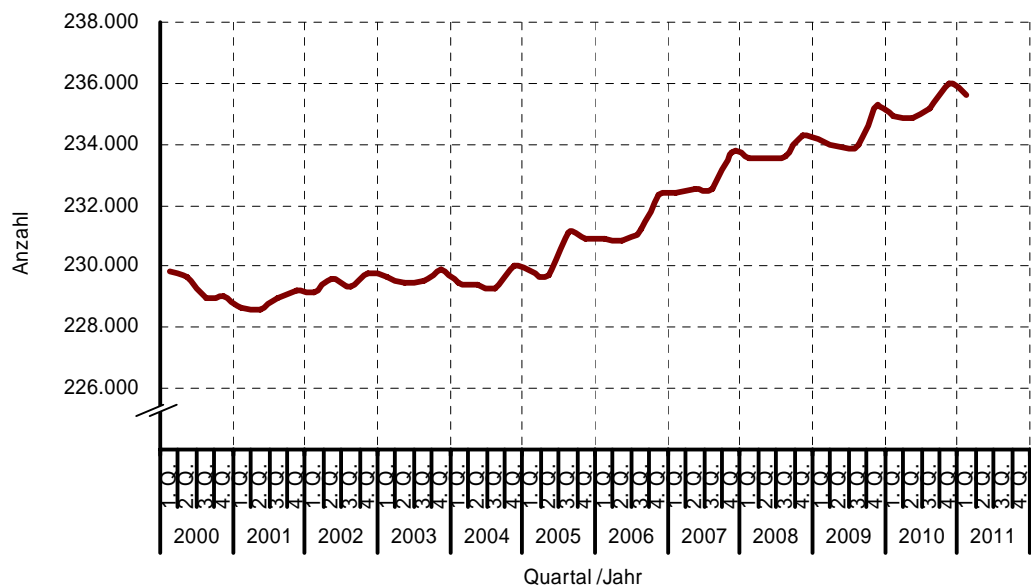

Nr. 110 / 4. April 2011

Die Kieler Bevölkerung im März 2011

Die Anzahl der Kielerinnen und Kieler betrug Ende März dieses Jahres 235.645. Saisonüblich sank die Anzahl gegenüber dem Vorquartal um 363 Einwohner/innen leicht ab. Gegenüber dem Vorjahresquartal stieg die Anzahl der Einwohner/innen mit plus 717 merklich an. Insgesamt ist der aktuelle Einwohner/innen-Bestand der zweithöchste seit Ende der Neunziger Jahre in der Landeshauptstadt Kiel.

Bevölkerungsentwicklung in der Landeshauptstadt Kiel seit 2000

Herausgeberin:
Landeshauptstadt Kiel
Amt für Kommunikation,
Standortmarketing und
Wirtschaftsfragen
Abteilung Statistik
Postfach 1152
D-24099 Kiel

Nähere Auskünfte:
Eyk-Röttger Naeve
+49-(0)431-901-2379

E-Mail:
statistikstelle@kiel.de

Internet:
www.kiel.de
www.kiel.de/statistik/
www.kieler-woche.de
www.kiel-sailing-city.de

Auch im aktuellen Quartal ist es zu einem erneuten Rückgang bei der Anzahl den hier lebenden Ausländer/innen gekommen. Der Rückgang belief sich in den ersten drei Monaten des Jahres auf minus 546. Aktuell leben 18.289 Ausländerinnen und Ausländer in der Landeshauptstadt Kiel, so wenige wie letztmals 1991. Der Anteil der Ausländerinnen und Ausländer an der Gesamtbevölkerung beträgt 7,76 %.

Die Anzahl der Personen mit Migrationshintergrund liegt aktuell bei 43.857, dies sind 258 weniger als im Dezember 2010. Der Anteil der Menschen mit Migrationshintergrund in Kiel fällt leicht von 18,69 % auf 18,61 %.

Quelle: Bürger- und Ordnungsamt der Landeshauptstadt Kiel