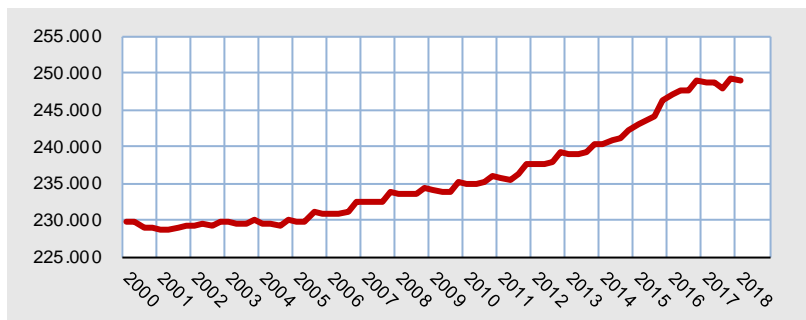

Statistische Kurzinformation

Nr. 325 / 10. April 2018

Die Kieler Bevölkerung am 31. März 2018

Zum Ende des ersten Quartals 2018 waren laut den vorläufigen Zahlen der Kieler Einwohnermeldestelle insgesamt **248.910 Einwohnerinnen und Einwohner** in der Landeshauptstadt Kiel gemeldet. Dies sind 122 Menschen mehr als ein Jahr zuvor. Gegenüber dem Vorquartal sank die Anzahl der Einwohnerinnen und Einwohner hingegen um 280. Der leichte Rückgang gegenüber dem Vorquartal ist saisonüblich, blieb aber aufgrund des hohen Zuzugs von Flüchtlingen in den letzten drei Jahren aus. Seit Mitte 2015 wird das Bevölkerungswachstum in Kiel ausschließlich durch den Zuzug von Ausländerinnen und Ausländern getragen. Dementsprechend steigt die Zahl der in der Landeshauptstadt Kiel gemeldeten Ausländerinnen und Ausländer kontinuierlich an und beträgt aktuell 30.469 oder 12,24 Prozent. Gegenüber dem Vorjahresquartal entspricht dieses einem Anstieg von 1.150 Personen, gegenüber dem Vorquartal betrug das Plus 309 Personen.

Insgesamt scheint der starke Bevölkerungsanstieg der letzten Jahre in der Landeshauptstadt Kiel vorerst gestoppt zu sein.

Grafik 1.
 Bevölkerungsentwicklung insgesamt seit 2000

Grafik 2.
 Entwicklung der ausländischen Bevölkerung seit 2000