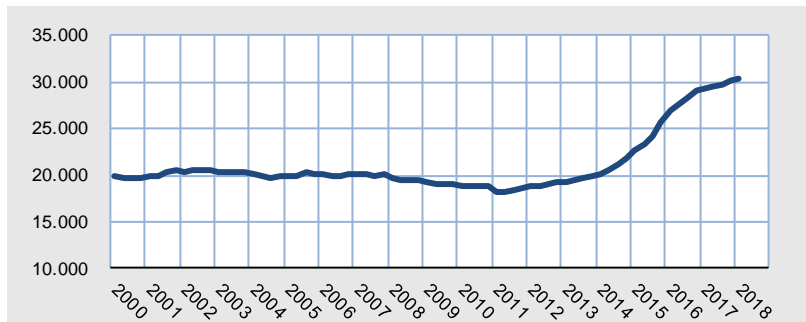

Statistische Kurzinformation

Nr. 325 / 10. April 2018

Die Kieler Bevölkerung am 31. März 2018

Zum Ende des ersten Quartals 2018 waren laut den vorläufigen Zahlen der Kieler Einwohnermeldestelle insgesamt **248.910 Einwohnerinnen und Einwohner** in der Landeshauptstadt Kiel gemeldet. Dies sind 122 Menschen mehr als ein Jahr zuvor. Gegenüber dem Vorquartal sank die Anzahl der Einwohnerinnen und Einwohner hingegen um 280. Der leichte Rückgang gegenüber dem Vorquartal ist saisonüblich, blieb aber aufgrund des hohen Zuzugs von Flüchtlingen in den letzten drei Jahren aus. Seit Mitte 2015 wird das Bevölkerungswachstum in Kiel ausschließlich durch den Zuzug von Ausländerinnen und Ausländern getragen. Dementsprechend steigt die Zahl der in der Landeshauptstadt Kiel gemeldeten Ausländerinnen und Ausländer kontinuierlich an und beträgt aktuell 30.469 oder 12,24 Prozent. Gegenüber dem Vorjahresquartal entspricht dieses einem Anstieg von 1.150 Personen, gegenüber dem Vorquartal betrug das Plus 309 Personen.

Insgesamt scheint der starke Bevölkerungsanstieg der letzten Jahre in der Landeshauptstadt Kiel vorerst gestoppt zu sein.

Grafik 1.
 Bevölkerungsentwicklung insgesamt seit 2000

Grafik 2.
 Entwicklung der ausländischen Bevölkerung seit 2000