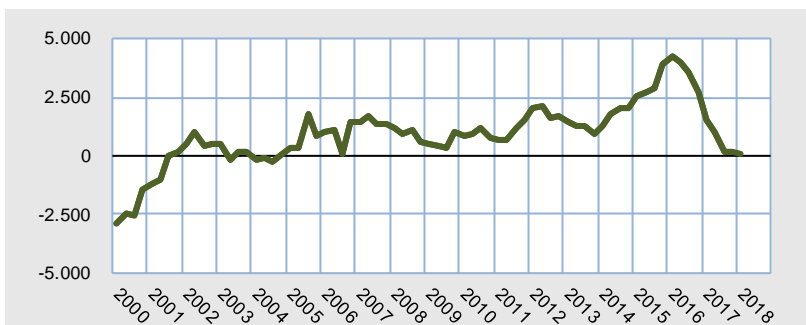

Grafik 3.
Bevölkerungsgewinne und -verluste gegenüber dem Vorjahresquartal

Landeshauptstadt Kiel

Bürger- und Ordnungsamt

Abteilung Statistik

Postfach 1152

D-24099 Kiel

Nähere Auskünfte:

Eyk-Röttger Naeve

+49 (0)431 901-2379

E-Mail:

statistikstelle@kiel.de

Internet:

www.kiel.de/statistik

Quelle: Bürger- und Ordnungsamt der Landeshauptstadt Kiel