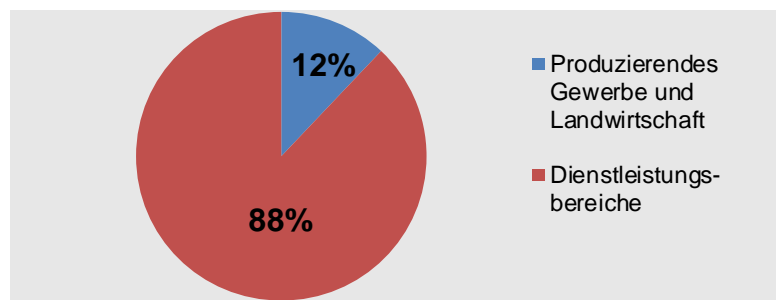

Grafik 2.
Verteilung der
Erwerbstätigen
auf die Wirtschafts-
sektoren

Quelle: Hessisches Statistisches Landesamt, Wiesbaden, 2018
(im Auftrag der Herausbergemeinschaft)

Landeshauptstadt Kiel

Bürger- und Ordnungsamt

Abteilung Statistik

Postfach 1152

D-24099 Kiel

Nähere Auskünfte:

Eyk-Röttger Naeve

+49 (0)431 901-2379

E-Mail:

statistikstelle@kiel.de

Internet:

www.kiel.de/statistik