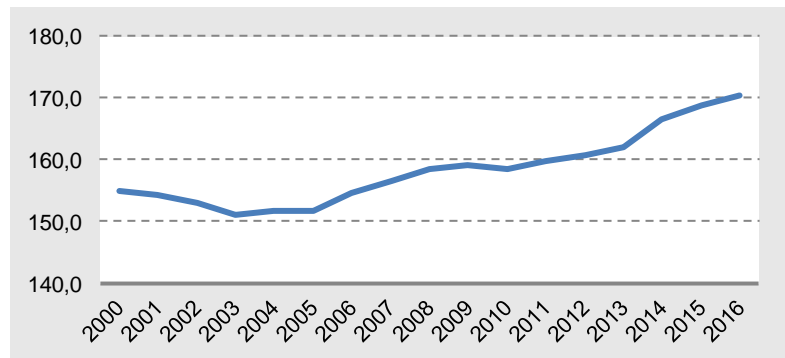

Statistische Kurzinformation

Nr. 327 / 3. Mai 2018

Erwerbstätige 2016 in Kiel

Im Mai 2018 veröffentlichte der Arbeitskreis „Erwerbstätigenrechnung des Bundes und der Länder“ neue Erwerbstätigenzahlen auf Ebene der Kreise und Kreisfreien Städte. Aktuell wurden die Daten für das Jahr 2016 berechnet und zudem die Daten für die Jahre 2012 bis 2015 rückwirkend neu berechnet.

Im Jahr 2016 lag die Anzahl der Erwerbstätigen in der Landeshauptstadt Kiel bei rund 170.300 und somit erstmalig über 170.000. Seit dem Jahr 2000 stieg die Zahl der Erwerbstätigen in Kiel um rund 15.600 Personen an, dies entspricht einer Steigerung von gut 10 Prozent.

Mit knapp über 80 Prozent haben die Arbeitnehmerinnen und Arbeitnehmer, die nicht marginal beschäftigt sind, den größten Anteil an den Erwerbstätigen. Die marginal Beschäftigten (Arbeitnehmerinnen und Arbeitnehmer) stellen einen Anteil von 13 Prozent und die Selbstständigen und die mithelfenden Familienmitglieder stellen 6,8 Prozent der Erwerbstätigen.

Grafik 1.
Anzahl der
Erwerbstätigen
in 1.000
seit 2010

Die meisten der in Kiel arbeitenden Erwerbstätigen sind im Dienstleistungssektor beschäftigt, es sind 88 Prozent oder fast 150.000 der Erwerbstätigen. In der Landwirtschaft sind lediglich ein- bis zweihundert Menschen tätig und gut 19 Tausend oder 12 Prozent sind im Produzierenden Gewerbe beschäftigt.

Seit dem Jahr 2006 liegt die Anzahl der im Produzierenden Gewerbe beschäftigten Personen stetig um die 12 Prozent. In den Jahren 1996 bis 2006 hingegen gab es einen Rückgang der Beschäftigten im Produzierenden Gewerbe von 27.600 (=18,4 Prozent der Erwerbstätigen) auf 19.300 (=12,5 Prozent).