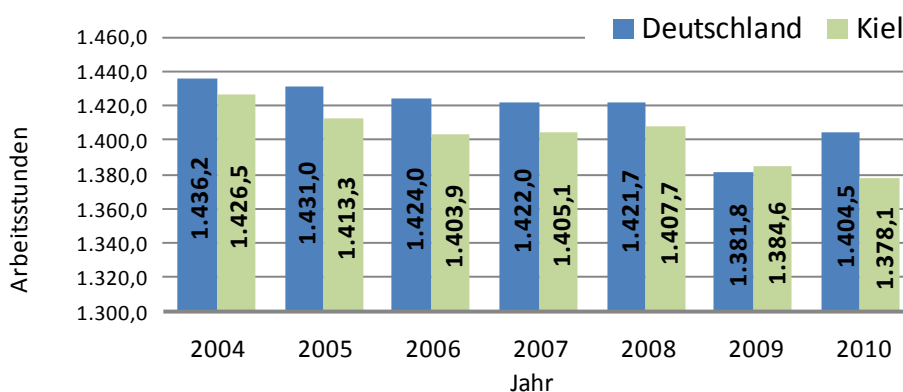

Entwicklung der Erwerbstätigkeit und des Arbeitsvolumen

Im aktuellen Datenreport 2013 des Bundesamtes für politische Bildung – herausgegeben vom Statistischen Bundesamt und dem Wissenschaftszentrum Berlin für Sozialforschung – wird festgestellt, dass nie zuvor in Deutschland so viele Menschen erwerbstätig waren wie es aktuell der Fall ist.

Die positive Entwicklung bei der Erwerbstätigkeit, die in Deutschland seit mehreren Jahren zu verzeichnen ist, kann auch in der Landeshauptstadt Kiel festgestellt werden. Zwischen den Jahren 2004 und 2010 lag die Steigerung bei den in Kiel Erwerbstätigen mit einem Plus von 8,3 Prozent sogar deutlich über Bundesdurchschnitt von 4,4 Prozent. Im aktuellen Datenreport 2013 (Seite 116) werden diese Zahlen aber auch gleich wieder relativiert, da das Arbeitsvolumen, d.h. die Anzahl der geleisteten Arbeitsstunden, nicht im gleichen Umfang angestiegen ist. Die Erhöhung der Erwerbstätigkeit fand in den vergangenen Jahren folglich zum großen Teil im bei der Teilzeit und der geringfügigen Beschäftigung statt. Das Arbeitsvolumen je Erwerbstätigen fiel bundesweit von 1.436 Arbeitsstunden per Anno im Jahr 2004 auf gut 1.405 jährlichen Arbeitsstunden im Jahr 2010. In der Landeshauptstadt Kiel fiel das Arbeitsvolumen pro Erwerbstätigen im gleichen Zeitraum von 1.427 auf 1.378 jährliche Arbeitsstunden – aktuellere Daten zu den geleisteten Arbeitsstunden liegen für Kiel nicht vor.

Jährliche Arbeitsstunden je Erwerbstätigen in Deutschland insgesamt und Kiel

Für die Erwerbstätigen gibt es allerdings auch Daten aus dem Jahr 2011. Demnach hielt der positive Trend in der Landeshauptstadt Kiel auch im Jahr 2011 an. Die aktuellste Schätzung des Bundes und der Länder zu den Erwerbstätigen besagt, dass in Kiel im Jahr 2011 gut 160.000 Menschen erwerbstätig waren.