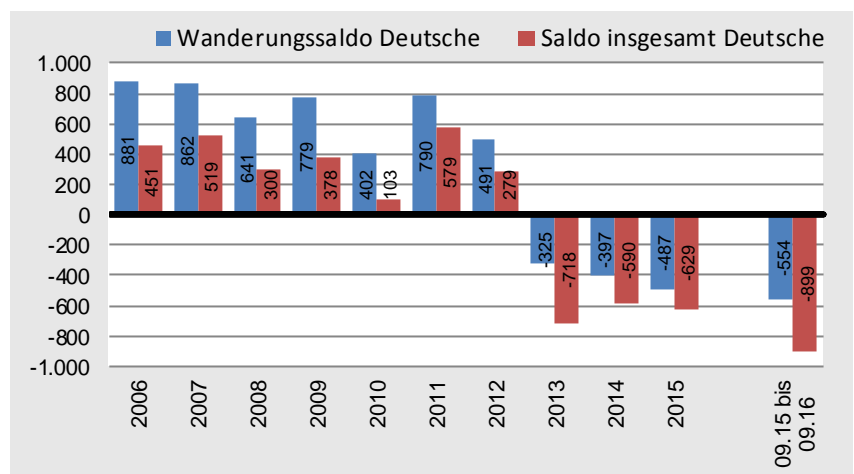

Das Deutsche Institut für Wirtschaftsforschung (DIW) konnte einen vergleichbaren Trend in den deutschen Metropolen in den Jahren 2014 und 2015 feststellen (Quelle: spiegel.de, 30.8.2016). Über die Gründe für den Rückgang können auch die Forscher des DIW nur spekulieren. Als Hauptursachen für die Abwanderung der deutschen Bevölkerung werden der angespannte Wohnungsmarkt (hohe Mieten) und der Wunsch nach mehr Ruhe und weniger Stress genannt.

Grafik 1.
Bevölkerungsveränderung der deutschen Bevölkerung in Kiel seit 2006

Quelle: Bürger- und Ordnungsamt der Landeshauptstadt Kiel

Landeshauptstadt Kiel

Bürger- und Ordnungsamt

Abteilung Statistik
Postfach 1152
D-24099 Kiel

Nähere Auskünfte:

Eyk-Röttger Naeve
+49 (0)431 901-2379

E-Mail:

statistikstelle@kiel.de

Internet:

www.kiel.de/statistik