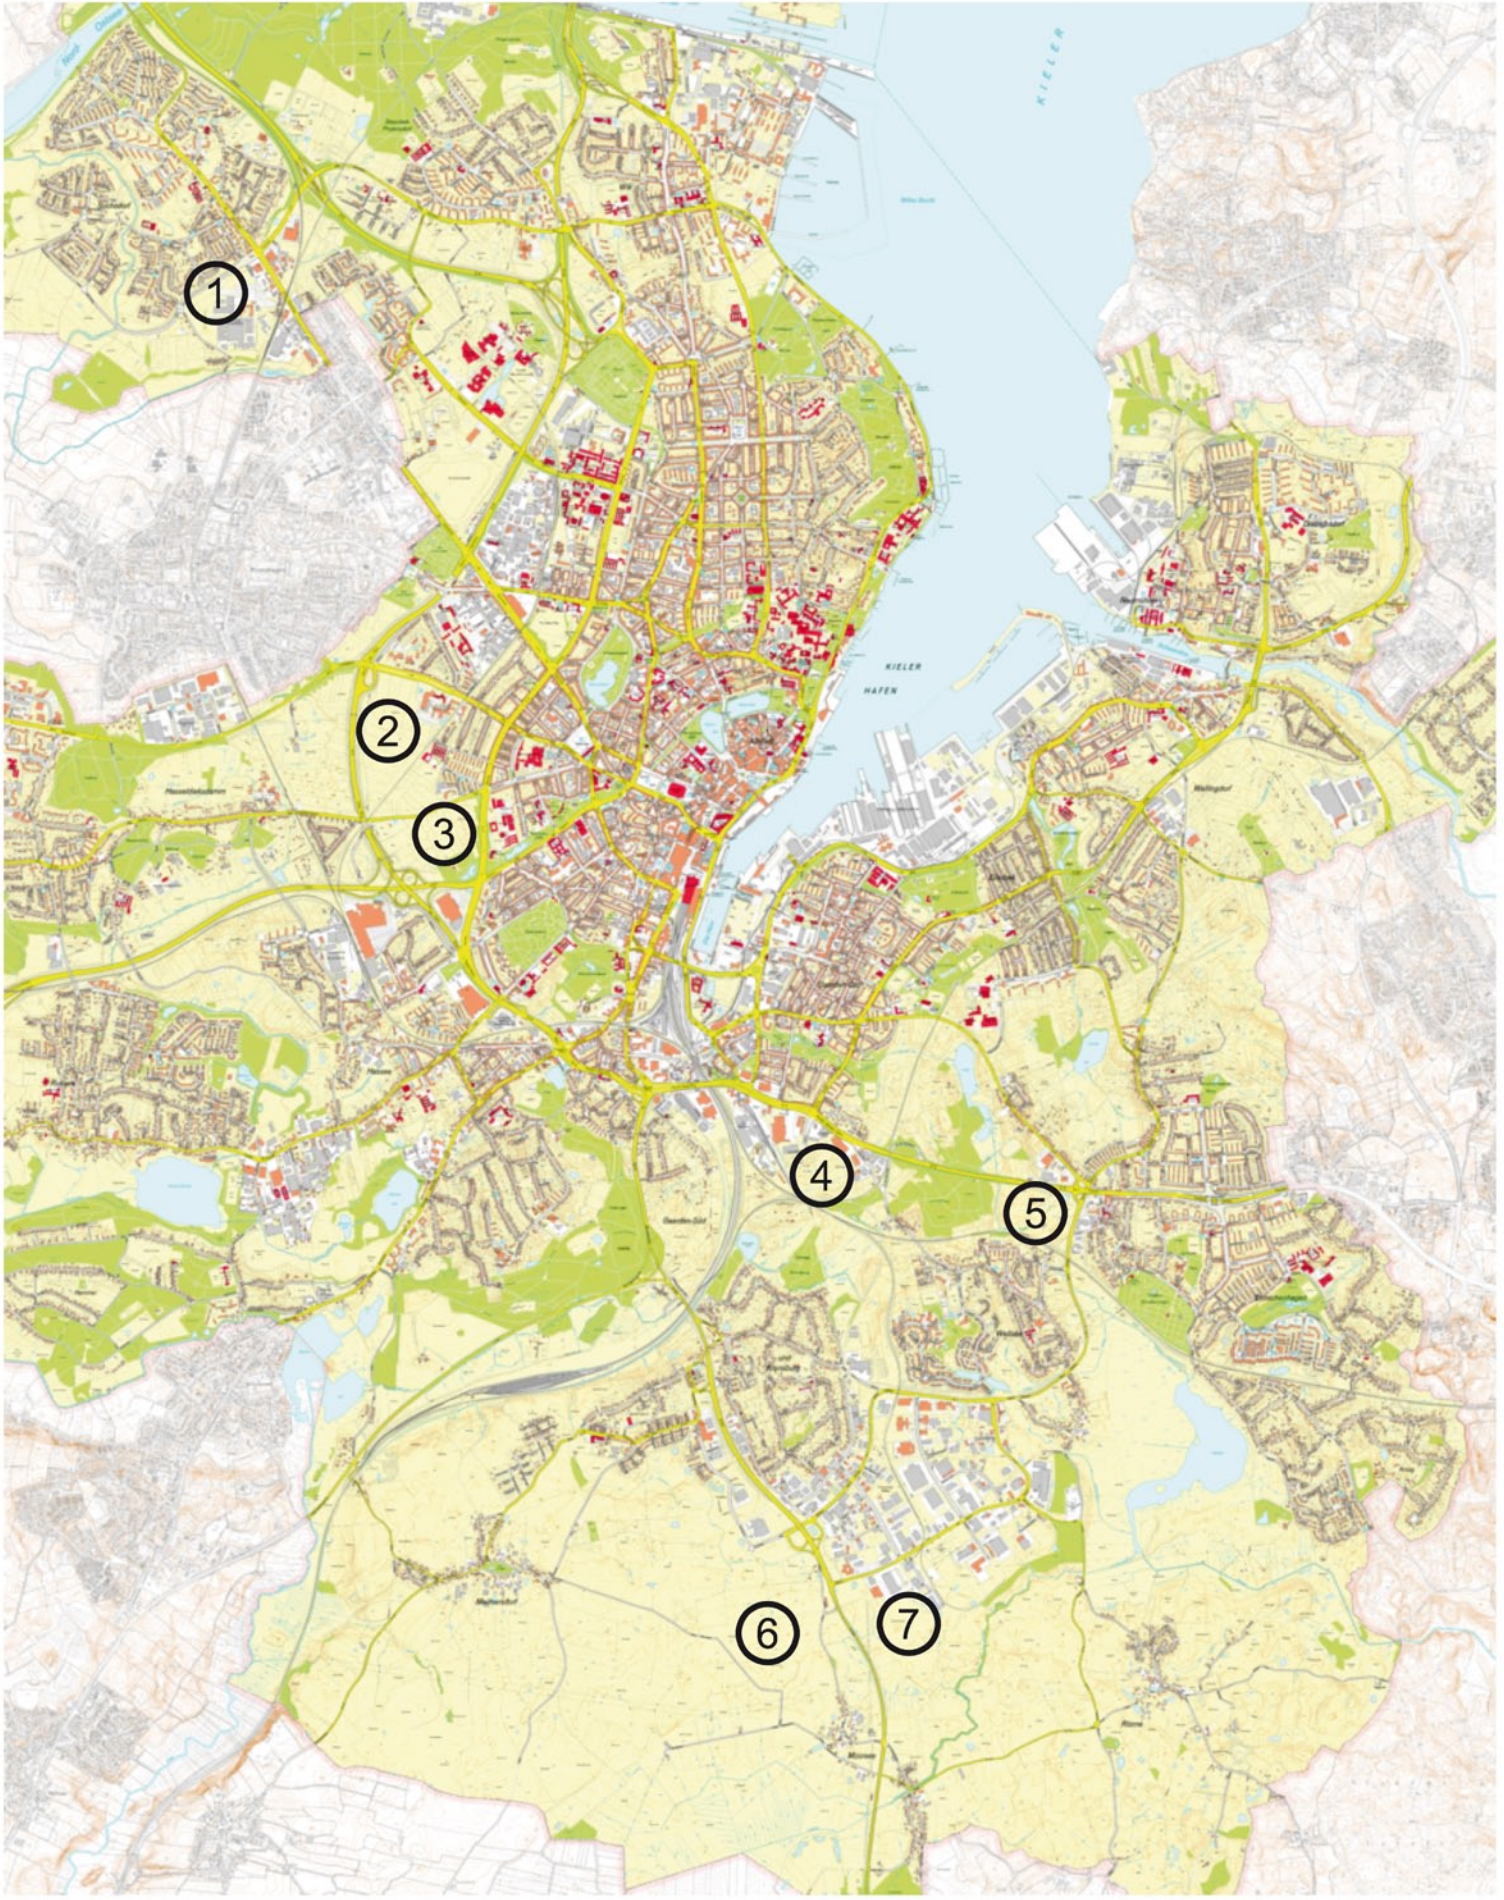

Übersichtsplan

Möbelmarktzentrum Standortalternative 3

Maßstab 1:5000

Kiel-Südfriedhof, Kleingartenanlagen "Prüner Schlag" und "Brunsrade"

03.08.2011