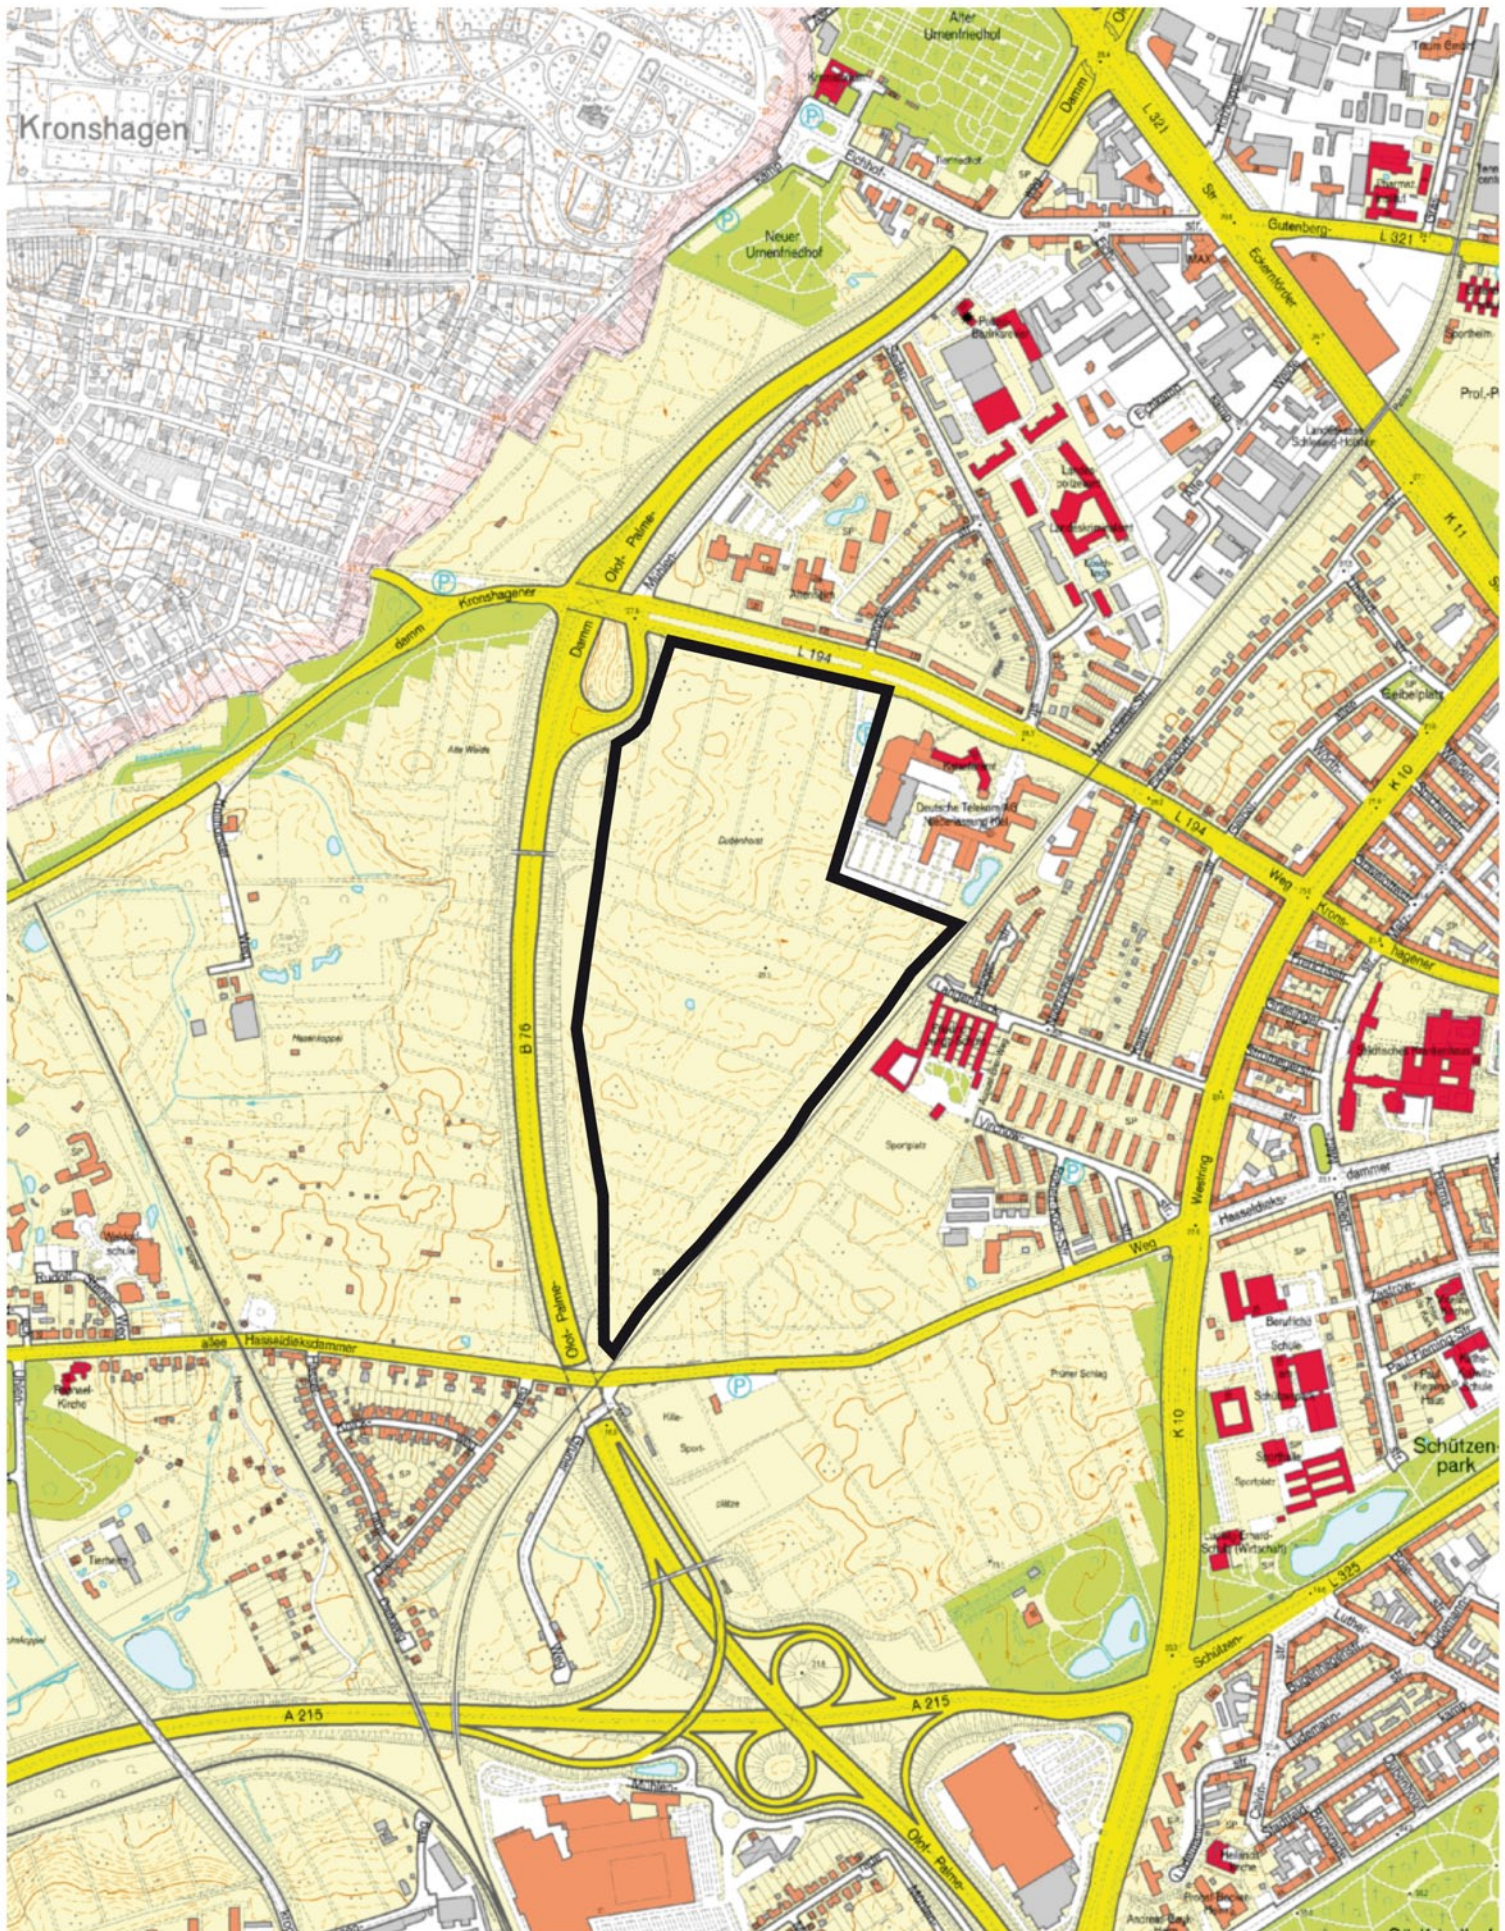

Übersichtsplan

Möbelmarktzentrum Standortalternative 3

Maßstab 1:5000

Kiel-Südfriedhof, Kleingartenanlagen "Prüner Schlag" und "Brunsrade"

03.08.2011