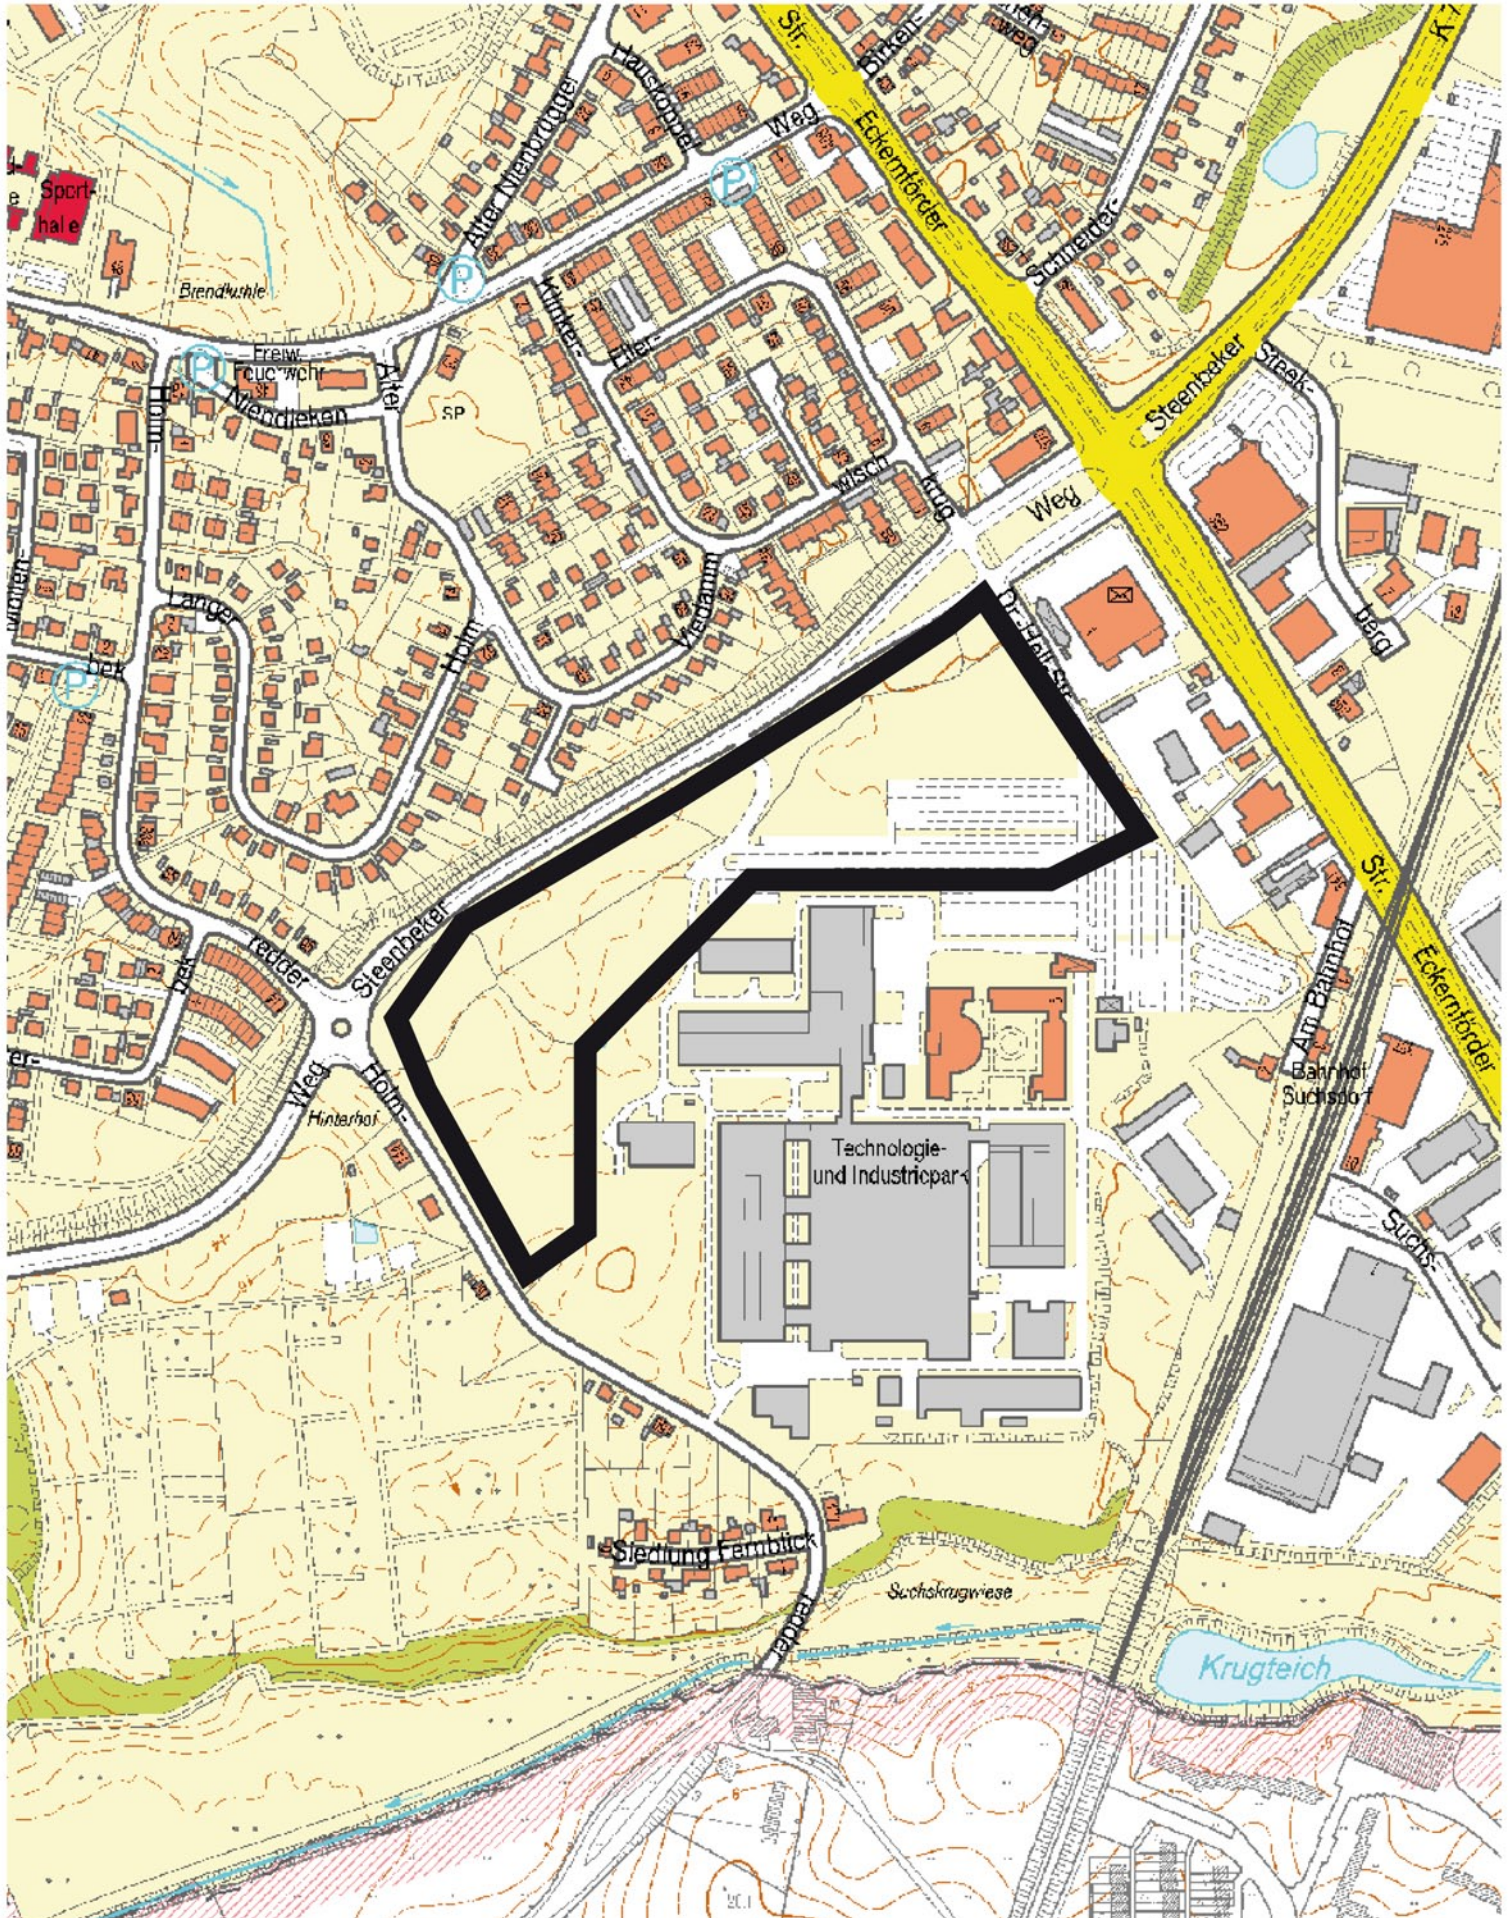

Übersichtsplan

Möbelmarktzentrum Standortalternative 3

Maßstab 1:5000

Kiel-Südfriedhof, Kleingartenanlagen "Prüner Schlag" und "Brunsrade"

03.08.2011