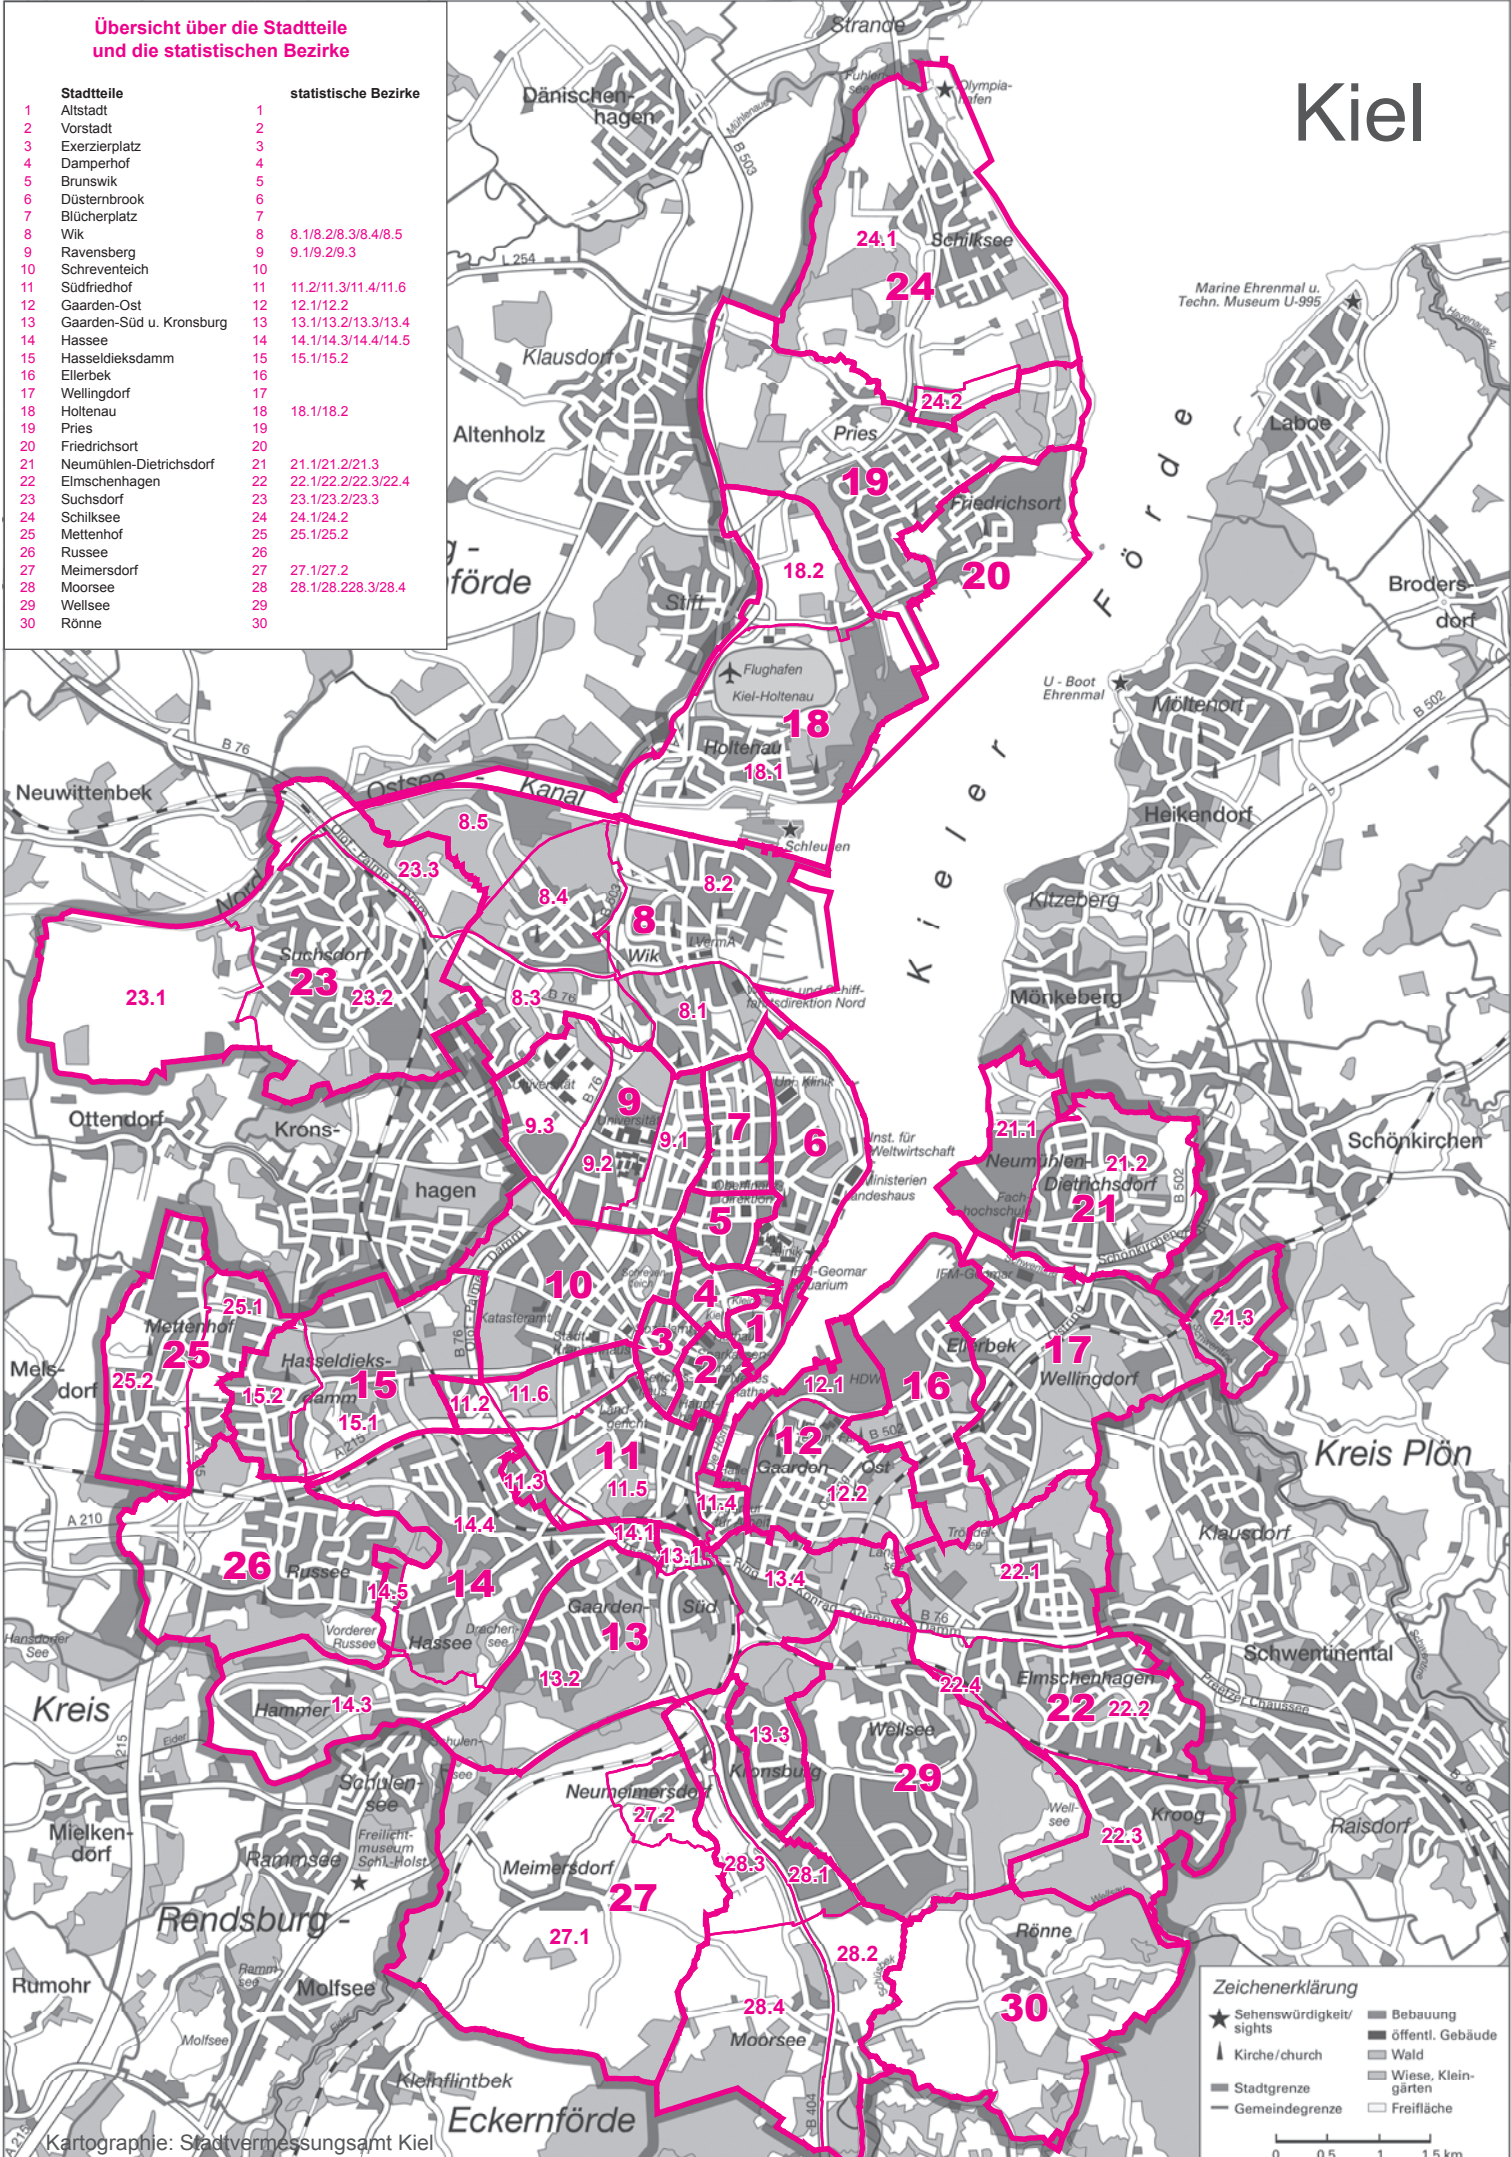

**Zeichenerklärung**

- ★ Sehenswürdigkeit/sights
- ⚓ Kirche/church
- ▬ Stadtgrenze
- ▬ Gemeindegrenze
- Bebauung
- öffentl. Gebäude
- Wald
- Wiese, Kleingärten
- Freifläche

0 0,5 1 1,5 km