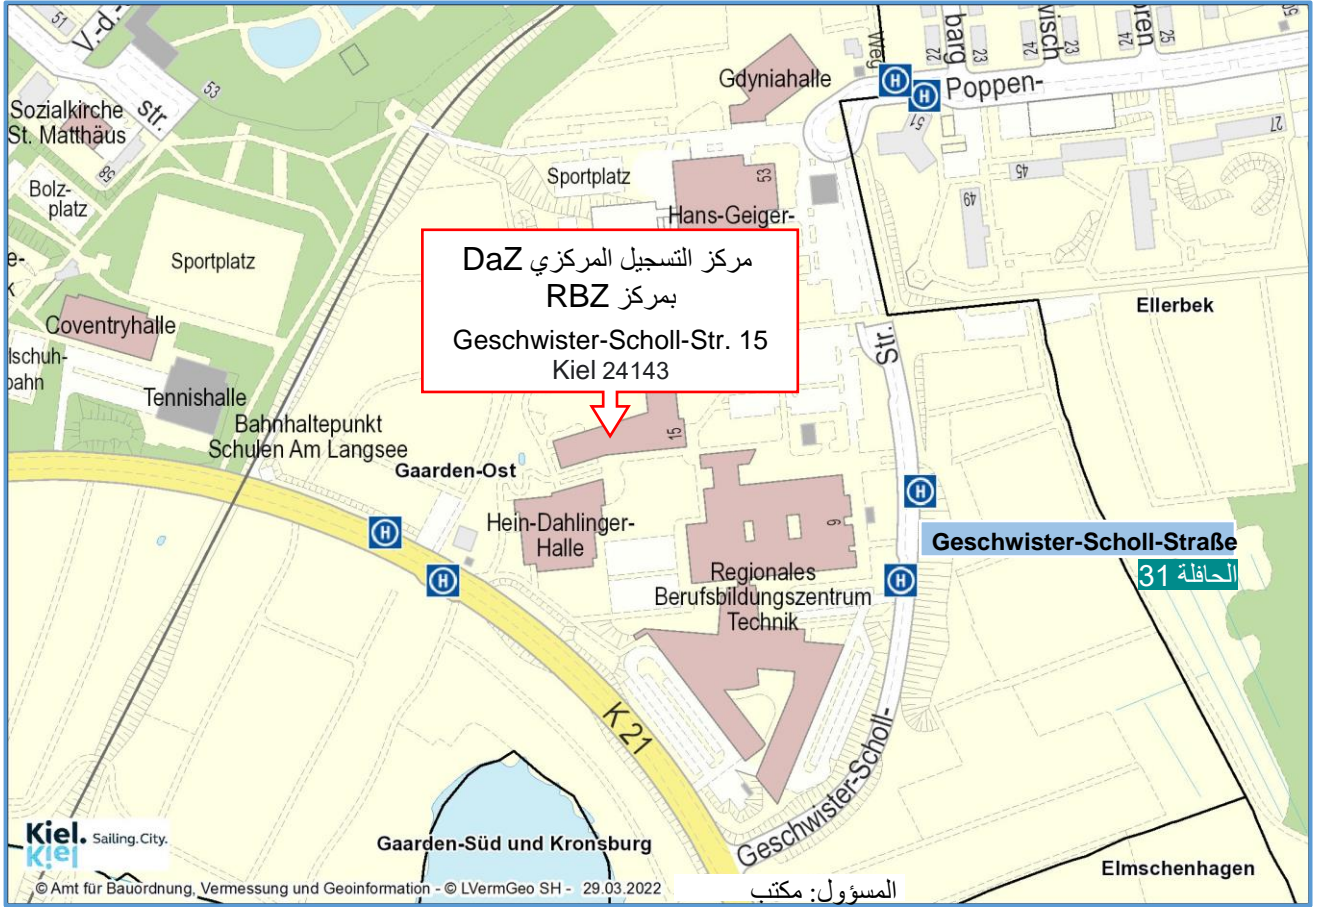

أسرع مسار للحافلات إلى مكتب التسجيل المركزي DaZ بمركز RBZ

خطوط الحافلات	محطات التوقف	المسكن الجماعي
الحافلة رقم 13/12 اتجاه Schulensee	Schusterkrug	Schusterkrug
الحافلة 31 اتجاه Krooger Kamp	تبديل المواصلة: محطة القطارات الرئيسية	
النزول	Geschwister-Scholl-Straße	
الحافلة 11 اتجاه Pillauer Straße	Knorrstraße	Arkonstraße
الحافلة 31 اتجاه Krooger Kamp	تبديل المواصلة: جابلنزشتراسه	
النزول	Geschwister-Scholl-Straße	