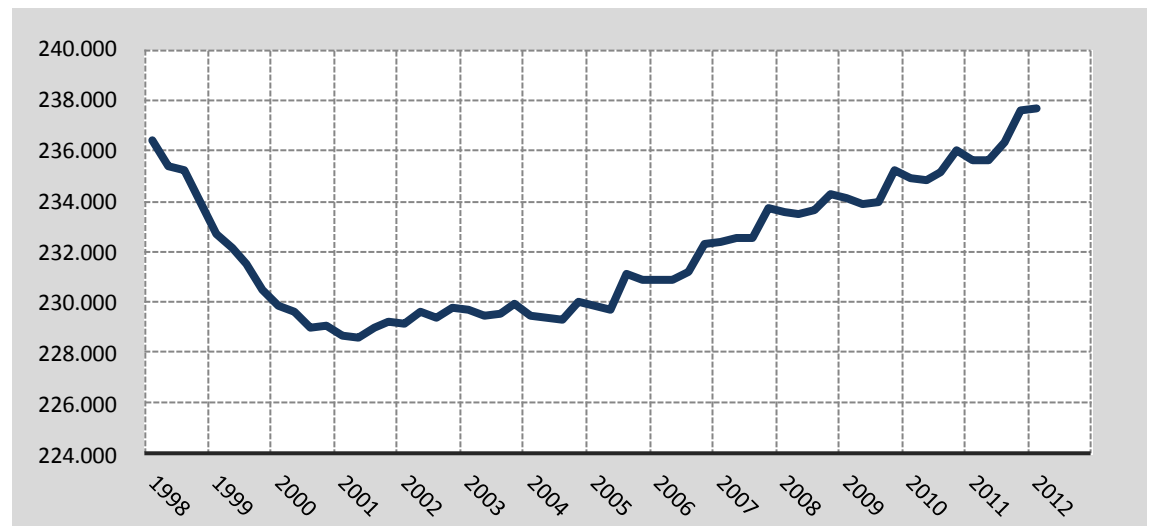

Nr. 143 / 3. April 2012

Die Kieler Bevölkerung ist im März 2012 erneut gestiegen

Der positive Bevölkerungstrend in der Landeshauptstadt Kiel hält auch im ersten Quartal 2012 an. **Die aktuelle Einwohnerzahl beträgt laut der Kieler Einwohnermeldestelle 237.655.**

Dies sind gut 2.000 Einwohnerinnen und Einwohner mehr als im Vorjahresquartal, der höchste Bevölkerungszuwachs seit Anfang der neunziger Jahre. Gegenüber dem Jahreswechsel 2011/2012 stieg die Anzahl um gut 70 an.

Erstmals überschritt die Anzahl der hier lebenden Personen mit einem Migrationshintergrund die Marke von 45.000, ihr Anteil beträgt aktuell 19 Prozent.

Die Bevölkerungsentwicklung in der Landeshauptstadt Kiel