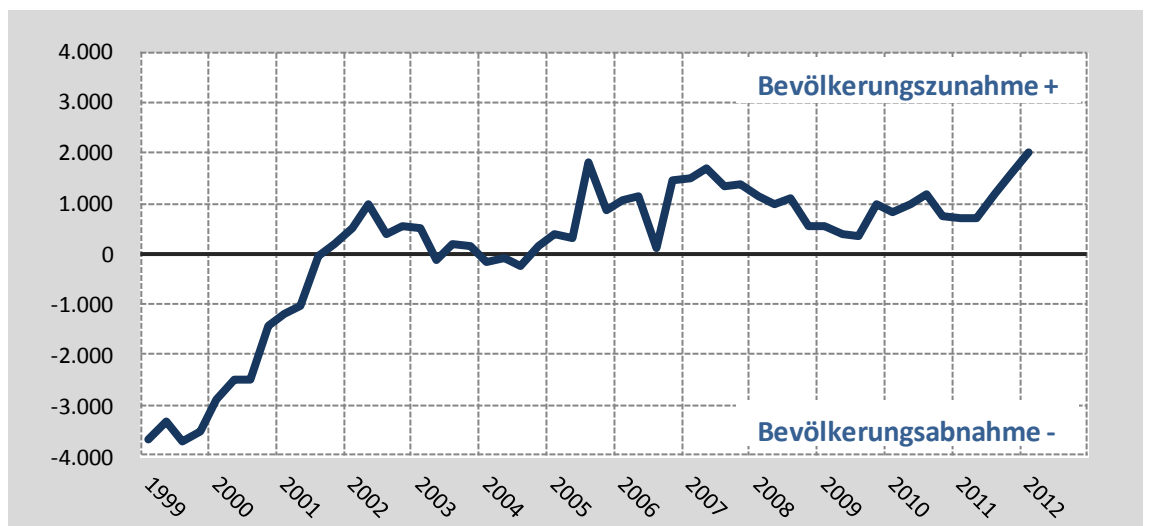

Die Bevölkerungsentwicklung gegenüber dem Vorjahresquartale

Herausgeberin:
Landeshauptstadt Kiel
Amt für Kommunikation,
Standortmarketing und
Wirtschaftsfragen
Abteilung Statistik
Postfach 1152
D-24099 Kiel

Nähere Auskünfte:
Eyke Röttger Naeve
+49-(0)431-901-2379

E-Mail:
statistikstelle@kiel.de

Internet:
www.kiel.de
www.kiel.de/statistik/
www.kieler-woche.de
www.kiel-sailing-city.de

Quelle: Bürger- und Ordnungsamt der Landeshauptstadt Kiel