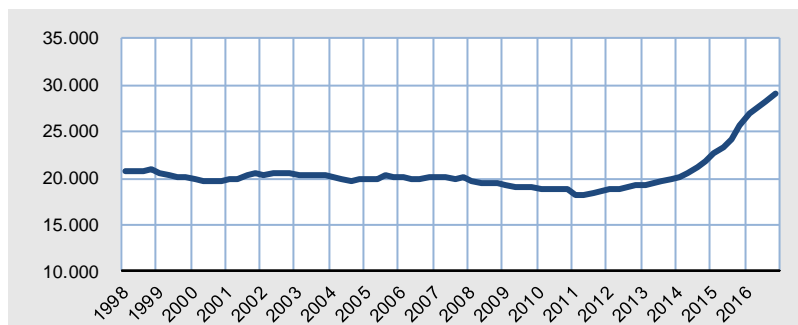

Grafik 2.
Entwicklung der
ausländischen
Bevölkerung
seit 1998