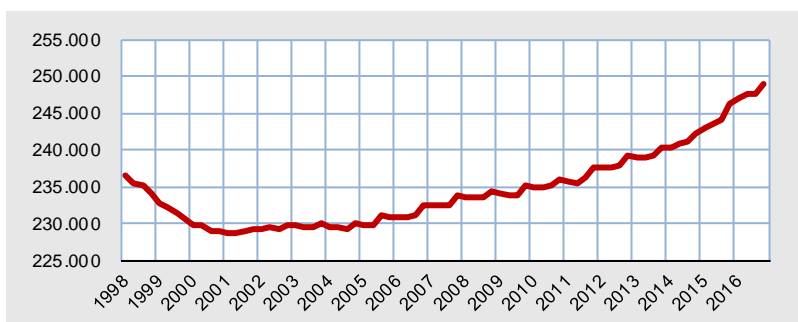

Statistische Kurzinformation

Nr. 282 / 4. Januar 2017

Die Kieler Bevölkerung am 31. Dezember 2016

Zum Jahresende 2016 waren laut der Kieler Einwohnermeldestelle **249.023 Einwohnerinnen und Einwohner** in der Landeshauptstadt Kiel gemeldet. Dies sind 2.754 oder 1,1 % mehr Einwohnerinnen und Einwohner als noch Ende des Vorjahres. Zudem ist es die höchste Einwohnerzahl seit 35 Jahren in der Landeshauptstadt Kiel. Auch im Jahr 2016 wurde der Bevölkerungsanstieg ausschließlich von der ausländischen Bevölkerung getragen. Insgesamt stieg die Zahl der in Kiel gemeldeten **Ausländer/innen** um 3.232 auf aktuell **28.995**. Der Ausländeranteil stieg von 10,5 auf 11,6 %.

Wie schon im Vorjahr, so lag auch im Jahr 2016 die Anzahl der Zuzüge über 20.000, dem Standen rund 17.500 Fortzüge gegenüber. Das sogenannte Wanderungssaldo wurde auch 2016 durch einen erneut positiven Geburtenüberschuss ergänzt. Im vergangenen Jahr gab es 11 Geburten (insgesamt 2.547) mehr als Todesfälle (2.536). Auch diese positive Entwicklung ist im Jahr 2016 durch die ausländische Bevölkerung verursacht worden.

Grafik 1.
Bevölkerungs-
entwicklung
insgesamt
seit 1998

Grafik 2.
Entwicklung der
ausländischen
Bevölkerung
seit 1998

Grafik 3.
Bevölkerungs-
gewinne
und -verluste
gegenüber dem
Vorjahresquartal

Quelle: Bürger- und Ordnungsamt der Landeshauptstadt Kiel