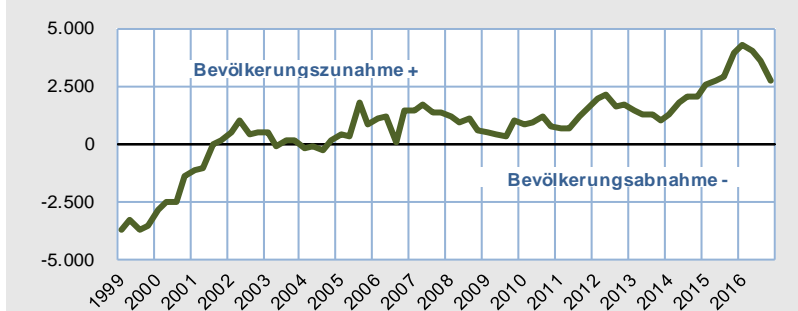

Statistische Kurzinformation

Nr. 282 / 4. Januar 2017

Die Kieler Bevölkerung am 31. Dezember 2016

Zum Jahresende 2016 waren laut der Kieler Einwohnermeldestelle **249.023 Einwohnerinnen und Einwohner** in der Landeshauptstadt Kiel gemeldet. Dies sind 2.754 oder 1,1 % mehr Einwohnerinnen und Einwohner als noch Ende des Vorjahres. Zudem ist es die höchste Einwohnerzahl seit 35 Jahren in der Landeshauptstadt Kiel. Auch im Jahr 2016 wurde der Bevölkerungsanstieg ausschließlich von der ausländischen Bevölkerung getragen. Insgesamt stieg die Zahl der in Kiel gemeldeten **Ausländer/innen** um 3.232 auf aktuell **28.995**. Der Ausländeranteil stieg von 10,5 auf 11,6 %.

Wie schon im Vorjahr, so lag auch im Jahr 2016 die Anzahl der Zuzüge über 20.000, dem Standen rund 17.500 Fortzüge gegenüber. Das sogenannte Wanderungssaldo wurde auch 2016 durch einen erneut positiven Geburtenüberschuss ergänzt. Im vergangenen Jahr gab es 11 Geburten (insgesamt 2.547) mehr als Todesfälle (2.536). Auch diese positive Entwicklung ist im Jahr 2016 durch die ausländische Bevölkerung verursacht worden.

Grafik 1.
Bevölkerungs-
entwicklung
insgesamt
seit 1998

Grafik 2.
Entwicklung der
ausländischen
Bevölkerung
seit 1998

Grafik 3.
Bevölkerungs-
gewinne
und -verluste
gegenüber dem
Vorjahresquartal

Quelle: Bürger- und Ordnungsamt der Landeshauptstadt Kiel