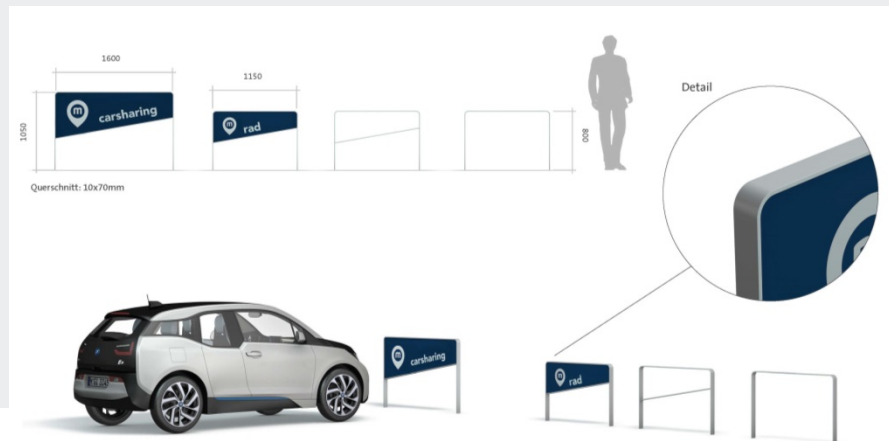

4: Tilsiter Platz