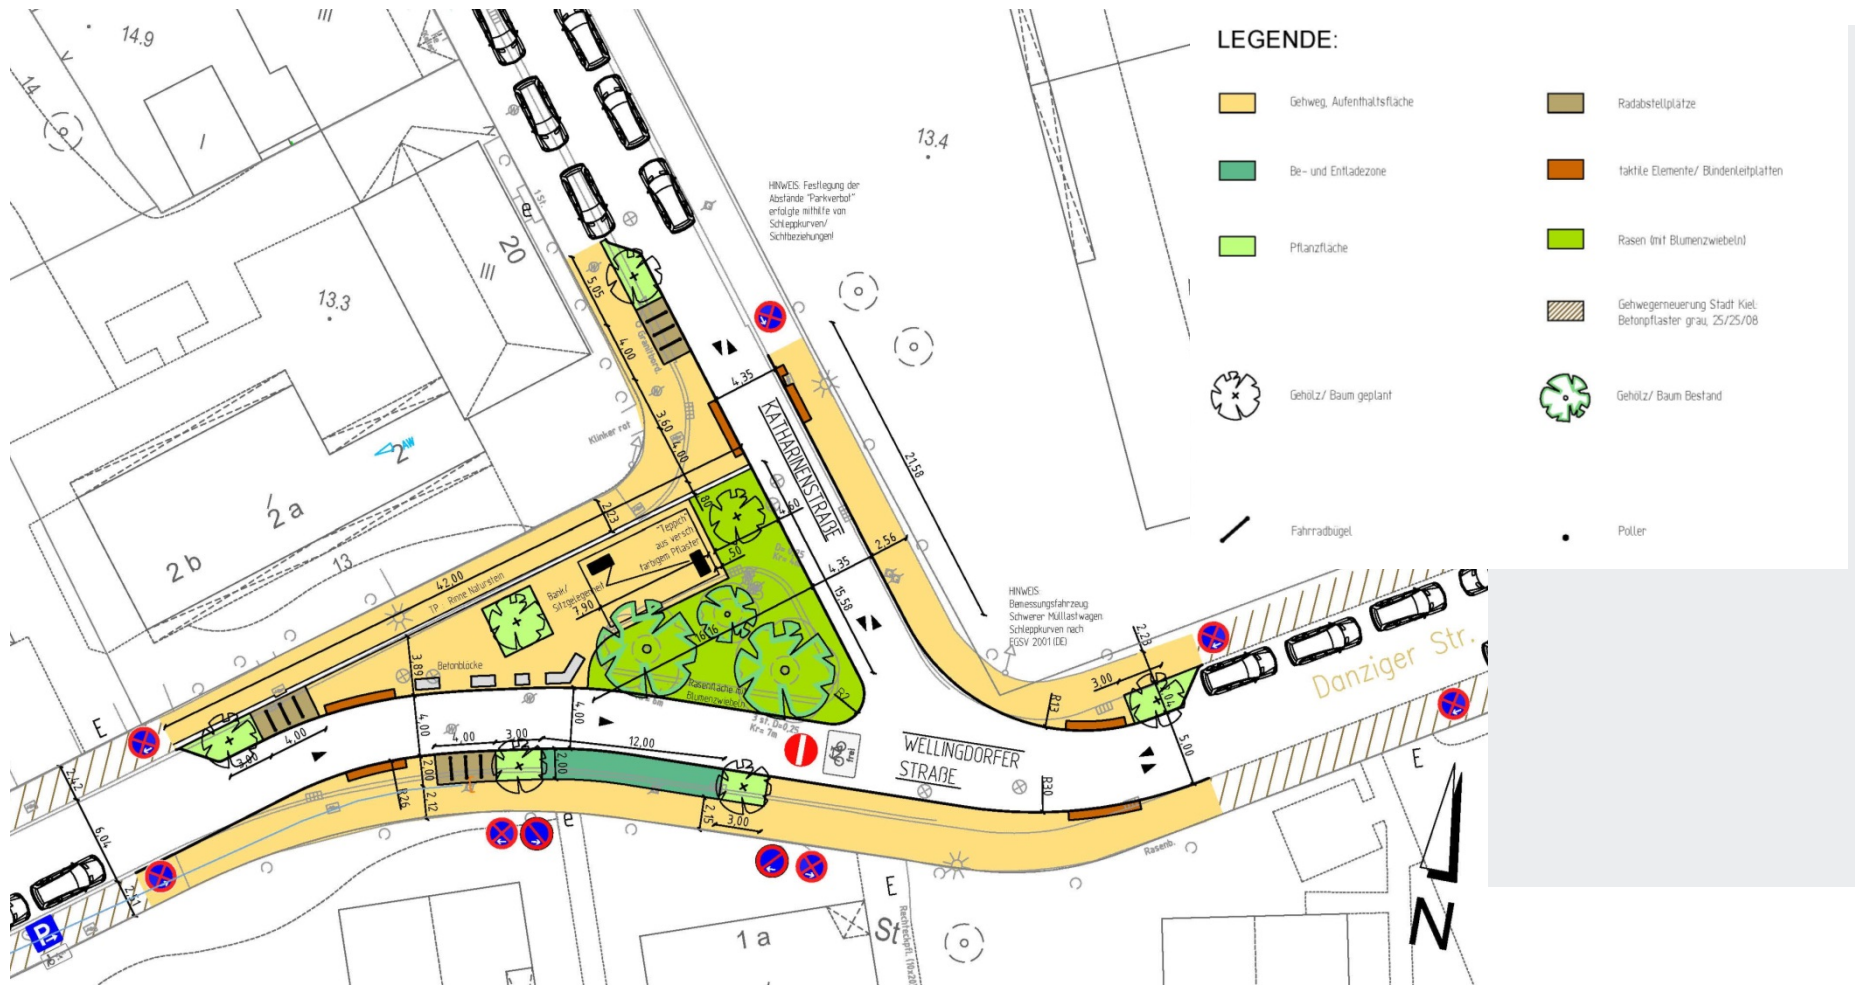

2: Wellingdorfer Straße – Vorplanung