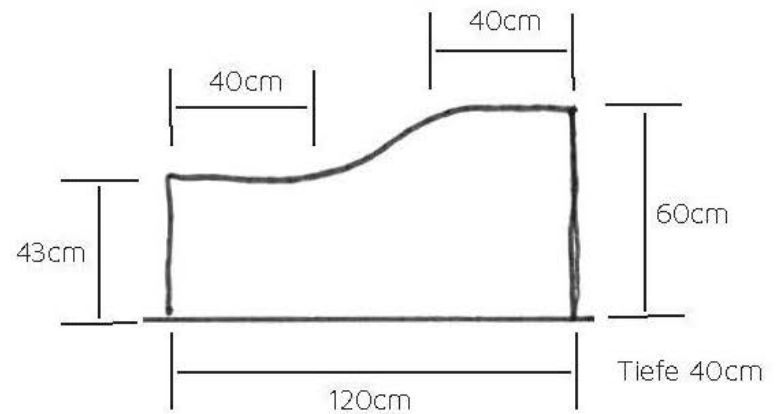

2: Wellingdorfer Straße – Gestaltung