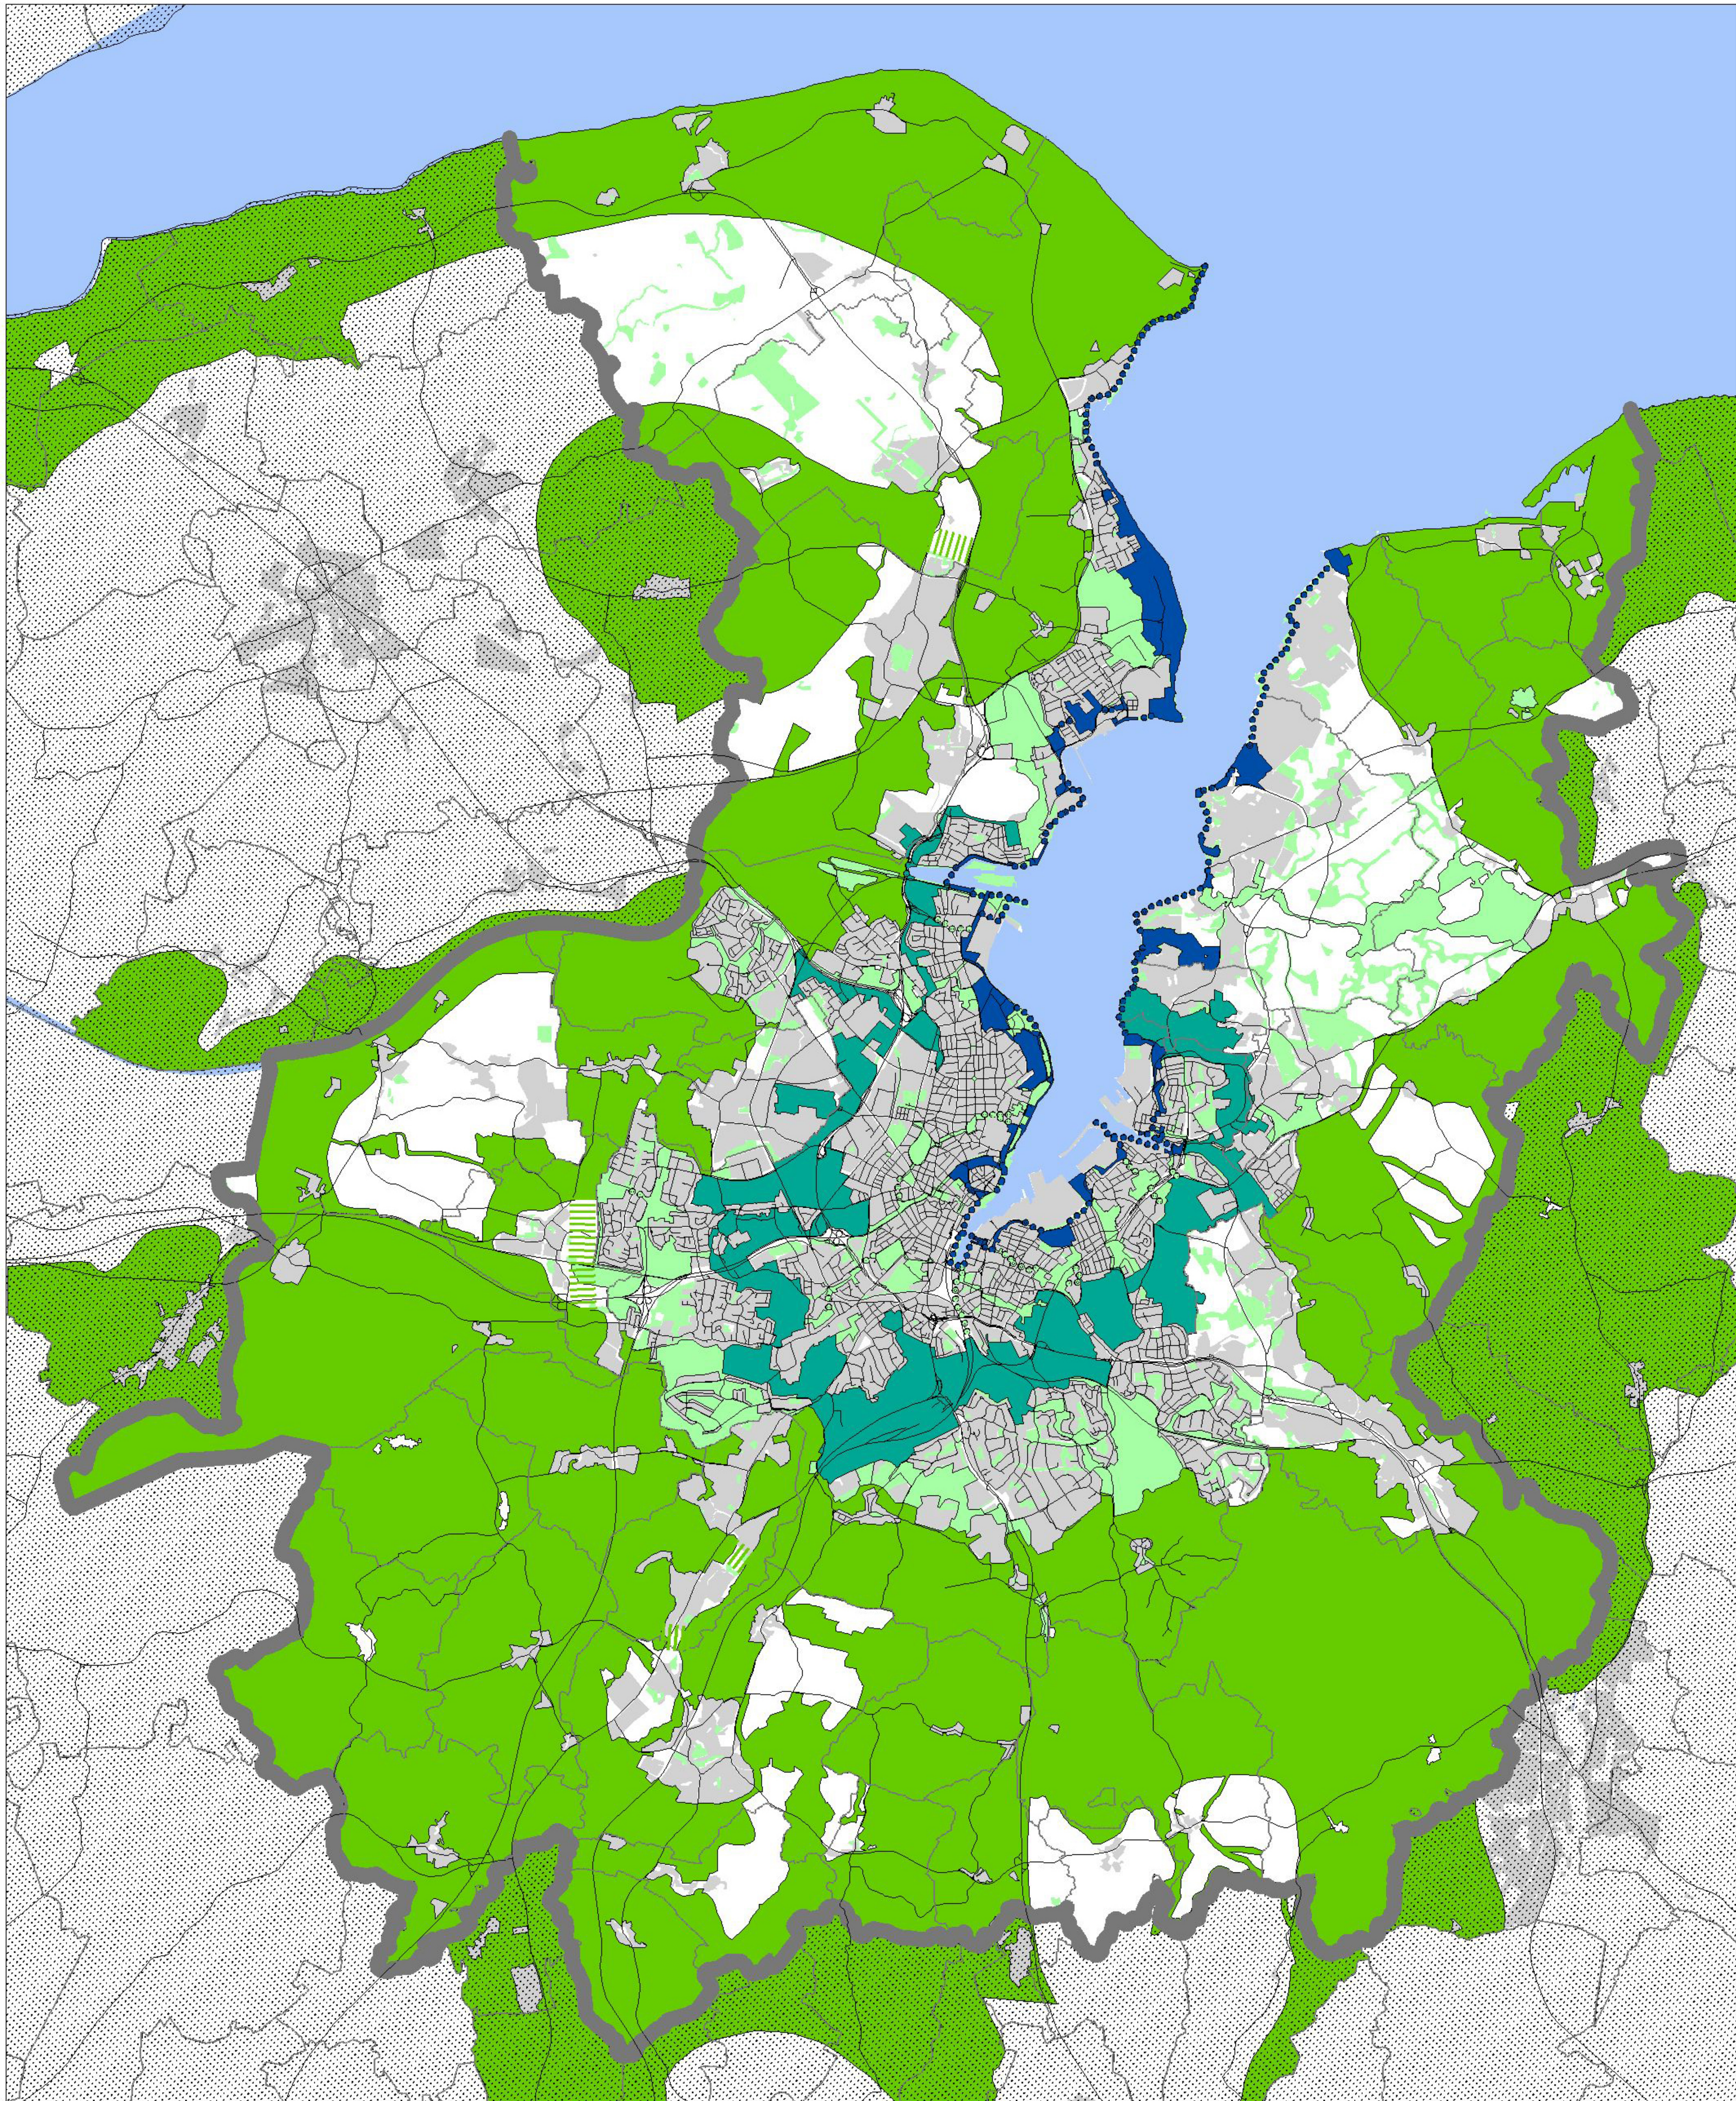

Freiräumliches Leitbild Kiel und Umland Gesamtkonzept

Legende

- Landschaftsring
- Innenstadttring
- Förderung

- Querverbindungen
- Potentielle örtliche Verbundelemente
- Grünverbindungen
- Grünzäsuren

- Grenze der AG Kiel und Umland
- Kreis-/ Gemeindegrenze