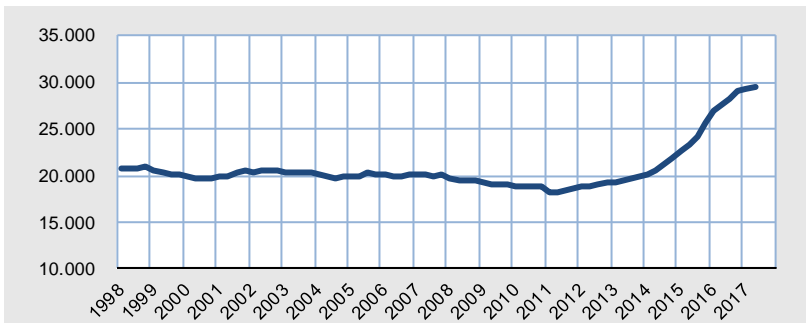

Grafik 2.
Entwicklung der
ausländischen
Bevölkerung
seit 1998