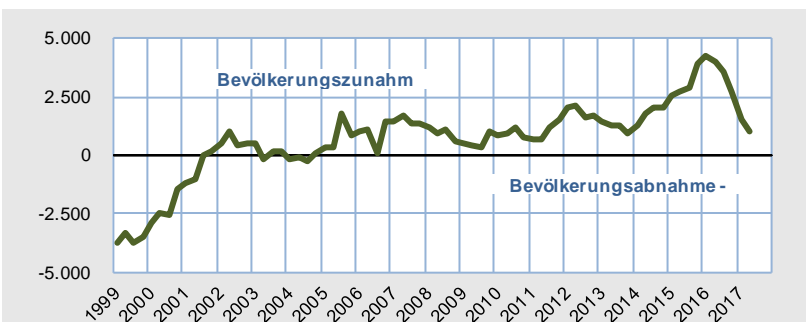

Statistische Kurzinformation

Nr. 297 / 3. Juli 2017

Die Kieler Bevölkerung am 30. Juni 2017

Am 30. Juni 2017 waren **248.661 Einwohnerinnen und Einwohner** in der Landeshauptstadt Kiel gemeldet. Dies sind 1.020 Personen mehr als ein Jahr zuvor, aber auch 126 weniger als im Vorquartal.

Erneut stieg sowohl gegenüber dem Vorjahr als auch Vorquartal die Anzahl der in Kiel gemeldeten Ausländerinnen und Ausländer. Aktuell leben 29.433 Ausländerinnen und Ausländer in Kiel, rund 1.750 mehr als vor einem Jahr und 114 mehr als im Vorquartal. Der Ausländeranteil beträgt weiterhin 11,8%. Die Anzahl der Personen mit Migrationshintergrund lag erstmalig knapp über 60.000, dies entspricht einem Anteil von 24,1%.

Im zweiten Quartal 2017 gab es eine hohe Anzahl von Abmeldungen von Amtswegen, die das knapp positive Wanderungssaldo überkompensierten. Zudem gab es ein Geburtendefizit von insgesamt 19.

Das in den ersten beiden Quartalen die Bevölkerung gegenüber dem Vorquartal abnimmt, ist auch bei einer insgesamt positiven Bevölkerungsentwicklung in den vergangenen Jahren häufig vorgekommen.

Grafik 1.
Bevölkerungs-
entwicklung
insgesamt
seit 1998

Grafik 2.
Entwicklung der
ausländischen
Bevölkerung
seit 1998

Grafik 3.
Bevölkerungs-
gewinne und
-verluste
gegenüber dem
Vorjahresquartal

Landeshauptstadt Kiel