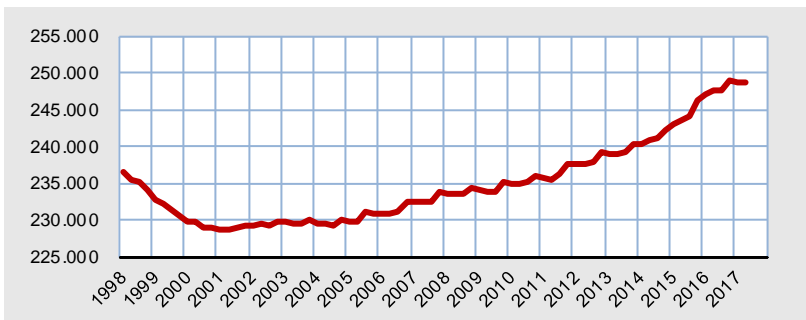

Statistische Kurzinformation

Nr. 297 / 3. Juli 2017

Die Kieler Bevölkerung am 30. Juni 2017

Am 30. Juni 2017 waren **248.661 Einwohnerinnen und Einwohner** in der Landeshauptstadt Kiel gemeldet. Dies sind 1.020 Personen mehr als ein Jahr zuvor, aber auch 126 weniger als im Vorquartal.

Erneut stieg sowohl gegenüber dem Vorjahr als auch Vorquartal die Anzahl der in Kiel gemeldeten Ausländerinnen und Ausländer. Aktuell leben 29.433 Ausländerinnen und Ausländer in Kiel, rund 1.750 mehr als vor einem Jahr und 114 mehr als im Vorquartal. Der Ausländeranteil beträgt weiterhin 11,8%. Die Anzahl der Personen mit Migrationshintergrund lag erstmalig knapp über 60.000, dies entspricht einem Anteil von 24,1%.

Im zweiten Quartal 2017 gab es eine hohe Anzahl von Abmeldungen von Amtswegen, die das knapp positive Wanderungssaldo überkompensierten. Zudem gab es ein Geburtendefizit von insgesamt 19.

Das in den ersten beiden Quartalen die Bevölkerung gegenüber dem Vorquartal abnimmt, ist auch bei einer insgesamt positiven Bevölkerungsentwicklung in den vergangenen Jahren häufig vorgekommen.

Grafik 1.
Bevölkerungs-
entwicklung
insgesamt
seit 1998