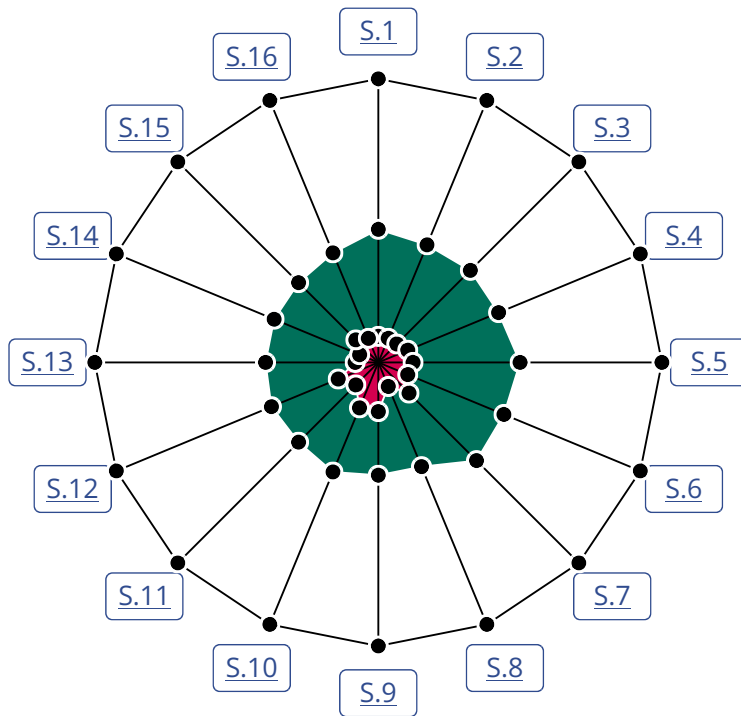

BIK BITV-Test (Web): Landeshauptstadt Kiel

gemäß BITV 2.0 / EN 301 549

Projektdaten

URL des Webauftritts	https://kiel.de
Prüfzeitraum	16.06.2022 - 30.07.2022
Datum Prüfbericht	12.08.2022
Prüfstelle	DIAS GmbH
Prüfer*in	Detlev Fischer
Art des Tests	Zur Veröffentlichung geeignet
Ergebnis	0 von 16 der ausgewählten Seiten einer nicht repräsentativen Seitenauswahl wurden als BITV- / EN 301 549-konform bewertet.

---

16 Seiten
nicht konform