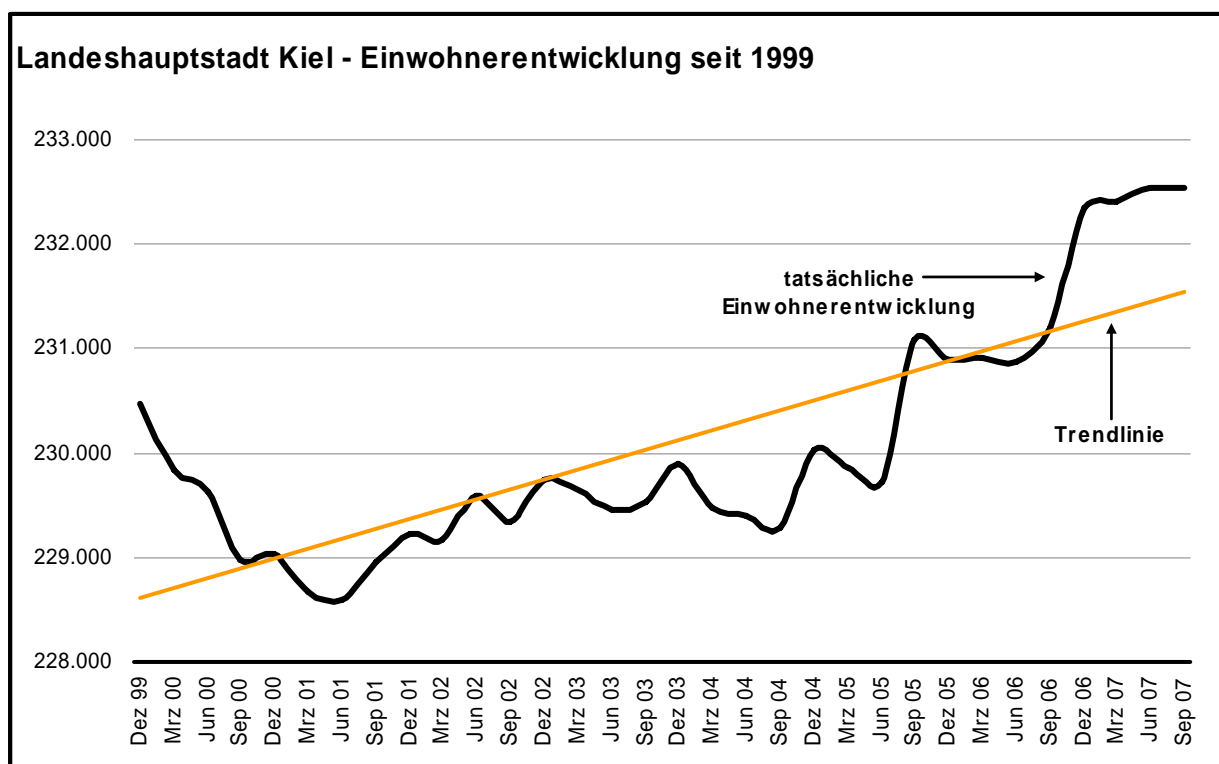

## Die Kieler Bevölkerung im 3. Quartal 2007 stabil

Zum Stichtag 30. September 2007 hatten 232.541 Menschen ihren Hauptwohnsitz in der Landeshauptstadt Kiel. Gegenüber dem Vorquartal reduzierte sich die Bevölkerung um 6 Personen, gegenüber dem gleichen Stichtag des Vorjahres sind es 1.342 Personen mehr.

Auch auf Ebene der einzelnen Stadtteile gab es gegenüber dem Vorquartal kaum Veränderungen. Lediglich der Stadtteil Südfriedhof konnte mit einem Plus von 70 Personen einen nennenswerten Gewinn verzeichnen. Der Stadtteil Ravensberg musste hingegen einen Verlust von 133 Personen hinnehmen.