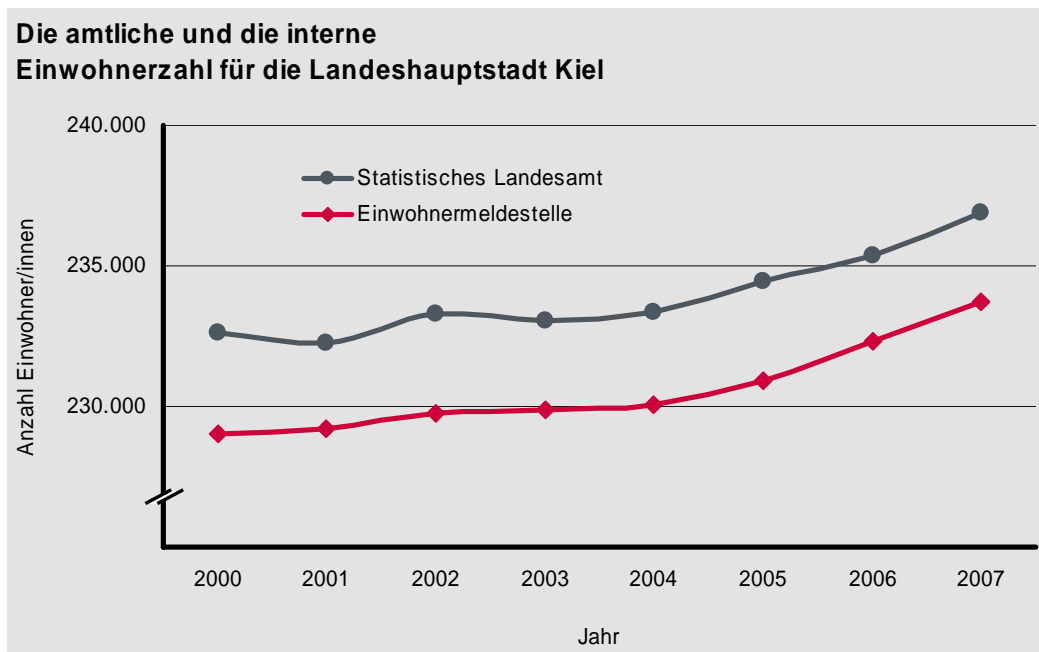

## Die amtliche Einwohnerzahl bestätigt positiven Einwohnertrend

Die amtliche Einwohnerzahl für die Landeshauptstadt Kiel zum Jahresende 2007 beträgt laut dem Statistischen Landesamt für Hamburg und Schleswig-Holstein **236.902**. Dies ist die höchste amtliche Einwohnerzahl seit 1998. Gegenüber dem Vorjahr betrug der amtlich festgestellte Bevölkerungsanstieg in der Landeshauptstadt Kiel 1.536 Personen oder plus 0,65 %.

Der methodisch bedingte Unterschied zur Einwohnerzahl der Kieler Einwohnermeldestelle beträgt weiterhin rund 3.000 Einwohner/innen. Im Trend sind beide Einwohnerzahlen seit dem Jahr 2000 positiv.

Neben der Landeshauptstadt Kiel verzeichnen auch die kreisfreien Städte Flensburg (+ 1.162) und Lübeck (+ 328) eine positive Einwohnerentwicklung. Nur Neumünster verzeichnet zum Jahresende 2007 gegenüber dem Vorjahr einen negativen Einwohnertrend (- 341).