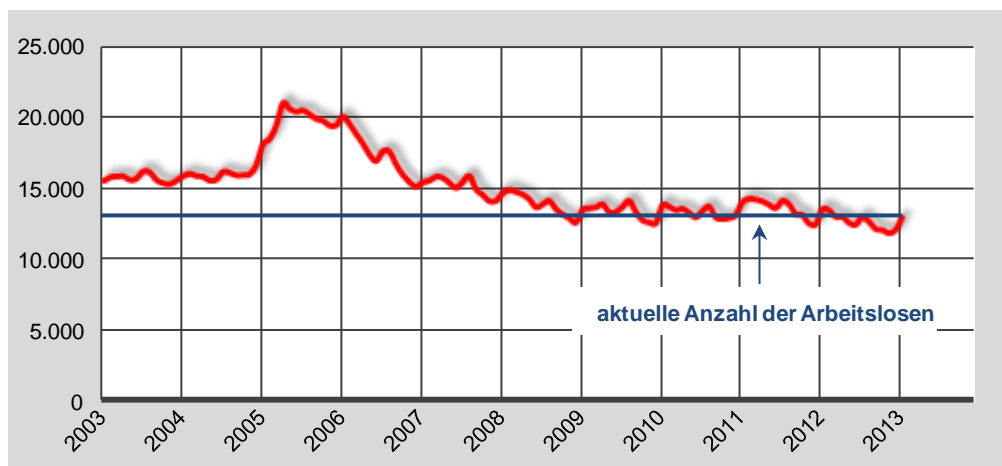

Arbeitslose im Januar 2013

Im Januar 2013 waren in der Landeshauptstadt insgesamt 13.046 Menschen Arbeitslos gemeldet. Die Arbeitslosenquote betrug im Januar 10,3 Prozent. Gegenüber dem Vorjahresmonat fiel die Zahl der Arbeitslosen um 557, die Arbeitslosenquote sank um 0,6 Prozentpunkte.

Saisonüblich und witterungsbedingt stieg die Arbeitslosigkeit gegenüber dem Vormonat Dezember allerdings um 886 Personen an. Trotz dieser negativen Veränderung, bleibt der insgesamt positive Trend auf dem Kieler Arbeitsmarkt auch im Januar 2013 bestehen.

Anzahl der Arbeitslosen in der Landeshauptstadt Kiel