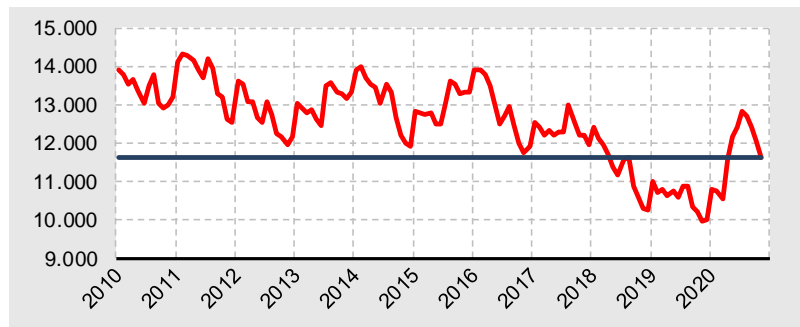

Insgesamt betrachtet ist der Arbeitsmarkt im November noch immer stark durch die Corona-Pandemie geprägt. Nach Angaben der Agentur für Arbeit Kiel haben seit März 3.044 Kieler Unternehmen für knapp über 50.000 Beschäftigte Kurzarbeit beantragt. Dies sind mehr als 50 Prozent der Betriebe mit sozialversicherungspflichtig Beschäftigten. Wie hoch die tatsächlich realisierte Kurzarbeit sein wird, kann erst mit einer zeitlichen Verzögerung von mehreren Monaten festgestellt werden. Im April haben von 2.156 Betrieben, die Kurzarbeit angemeldet haben, 1.688 Betriebe dieses tatsächlich in Anspruch genommen (78,3 Prozent). Die April Anträge auf Kurzarbeit waren für insgesamt 35.891 Beschäftigte gestellt, tatsächlich in Anspruch genommen wurde die Kurzarbeit von 15.865 Mitarbeiter*innen (44,2 Prozent).

Im Vergleich mit den anderen Kreisfreien Städten des Landes Schleswig-Holstein belegt Kiel hinter Lübeck (8,1%) einmal mehr den zweiten Platz, Flensburg (8,7%) und Neumünster (9,1%) folgen.

Grafik 1.
Anzahl der
Arbeitslosen
seit 2010