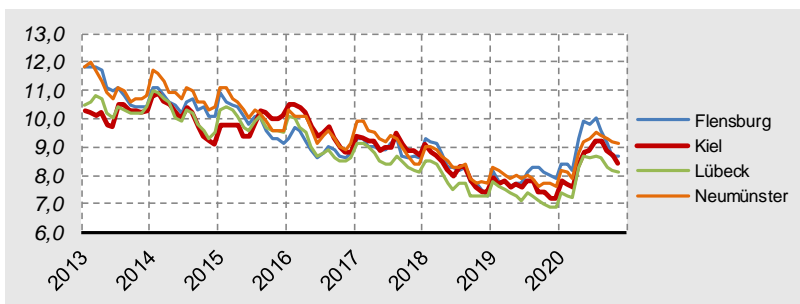

Grafik 3.
Die Entwicklung
der Arbeitslosen-
quoten in den
Kreisfreien Städten
Schleswig-Holsteins
seit 2013

Quelle: Statistik der Bundesagentur für Arbeit

Landeshauptstadt Kiel

Bürger- und Ordnungsamt

Abteilung Statistik

Postfach 1152

24099 Kiel

Nähere Auskünfte:

Eyk-Röttger Naeve

+49 (0)431 901-2379

E-Mail:

statistikstelle@kiel.de

Internet:

www.kiel.de/statistik