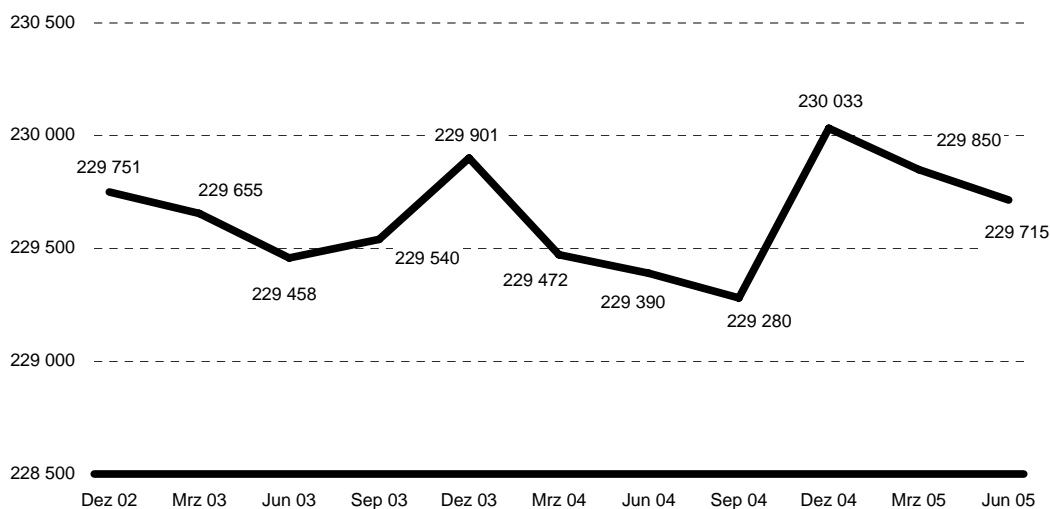

Informiert

05. Juli 2005

Einwohnerentwicklung im 2. Quartal 2005

Die Anzahl der Kieler Bürgerinnen und Bürger war im 2. Quartal 2005 erneut leicht rückläufig. Der aktuelle Einwohnerbestand beträgt 229.715 Personen (Stand 30.06.2005). Dies sind 135 Bürger/-innen weniger als am Ende des 1. Quartal 2005.

Der Rückgang erklärt sich fast ausschließlich aus dem Saldo aus den Geburten und Sterbefällen (-124 nach vorläufigen Berechnungen, siehe auch Rückseite).

Insgesamt kann die Bevölkerungszahl trotz des leichten Rückgangs als stabil bezeichnet werden. Seit Anfang 2002 liegt die Einwohnerzahl der Landeshauptstadt im Mittel bei rund 229.600, sie variiert im mittleren Durchschnitt um ca. 200 Personen oder 0.08%.

Während die Anzahl der Einwohner/-innen insgesamt fiel, stieg die Anzahl der in Kiel gemeldeten Ausländer/-innen leicht an. Zur Zeit leben 19.960 Ausländer/-innen in der Landeshauptstadt. Dies entspricht ein Plus von 109 Personen gegenüber dem 31.03.2005. Der Ausländeranteil stieg von 8,63 % auf 8,68 %.

Bevölkerungsentwicklung in der Landeshauptstadt Kiel seit Dezember 2002