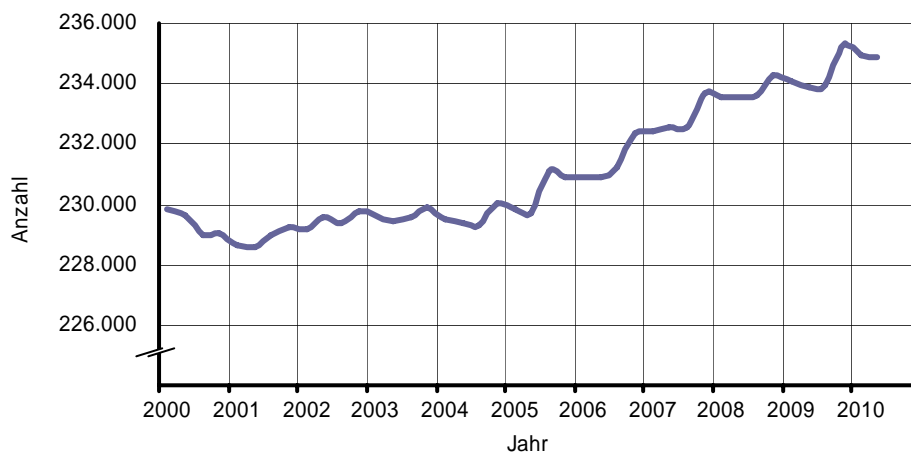

### Kieler Bevölkerung bleibt im 2. Quartal 2010 stabil

Mit **234.874** Einwohnerinnen und Einwohnern bleibt die Bevölkerungszahl in der Landeshauptstadt Kiel am 30.06.2010 gegenüber dem Vorquartal nahezu konstant. Um 54 Personen reduzierte sich die Kieler Bevölkerung im Laufe des 2. Quartal 2010, gegenüber dem Vorjahresquartal stieg die Anzahl der Kielerinnen und Kieler hingegen um 965.

**Einwohnerentwicklung in der Landeshauptstadt Kiel seit 2000**

Die Anzahl der hier lebenden Ausländerinnen und Ausländer sank im 2. Quartal 2010 auf 18.812. Dies entspricht einem Anteil von 8,0 % an der gesamten Bevölkerung.