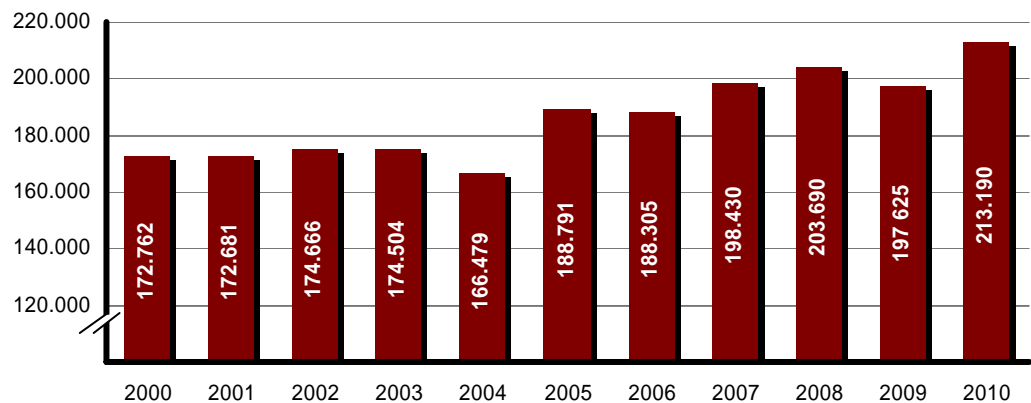

Nr. 95 / 19. November 2010

Fremdenverkehr im September auf Rekordniveau

Die amtliche Fremdenverkehrsstatistik des Statistikamtes Nord meldet für die ersten neun Monate des Jahres ein Rekordergebnis für die Landeshauptstadt Kiel. Mit mehr als 213.000 Gästen und über 400.000 Übernachtungen melden die Kieler Hotels die höchsten jemals gemessenen Ergebnisse der ersten neun Monate eines Jahres in der Landeshauptstadt Kiel. In der amtlichen Statistik werden alle Gäste und Übernachtungen in Hotels mit neun und mehr Betten gezählt.

Gäste in den ersten 9 Monaten der Jahre 2000 - 2010