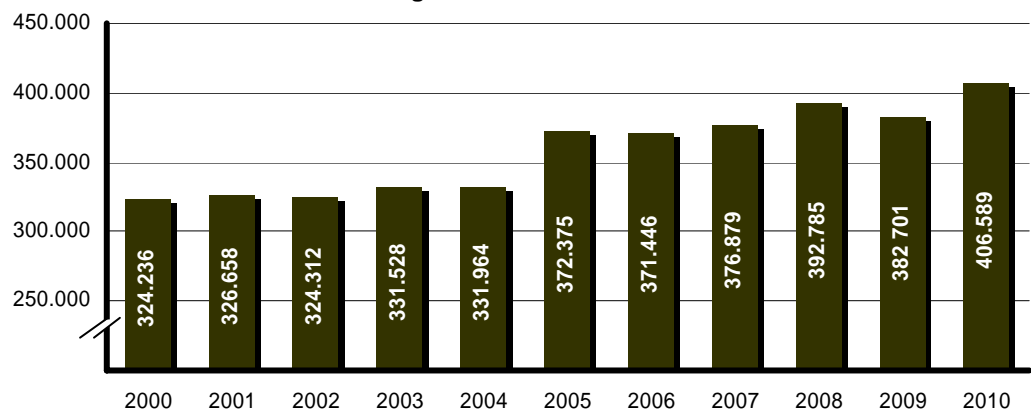

Übernachtungen in den ersten 9 Monaten der Jahre 2000 - 2010

Herausgeberin:
Landeshauptstadt Kiel
Amt für Kommunikation,
Standortmarketing und
Wirtschaftsfragen
Abteilung Statistik
Postfach 1152
D-24099 Kiel

Nähere Auskünfte:
Eyk-Röttger Naeve
+49-(0)431-901-2379

E-Mail:
statistikstelle@kiel.de

Internet:
www.kiel.de
www.kiel.de/statistik/
www.kieler-woche.de
www.kiel-sailing-city.de

Quelle: Statistikamt Nord