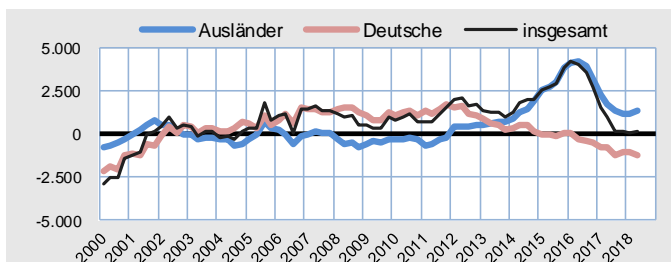

Grafik 3.
Bevölkerungs-
gewinne und
-verluste
gegenüber dem
Vorjahresquartal

Landeshauptstadt Kiel

Bürger- und Ordnungsamt

Abteilung Statistik

Postfach 1152

D-24099 Kiel

Nähere Auskünfte:

Eyk-Röttger Naeve

+49 (0)431 901-2379

E-Mail:

statistikstelle@kiel.de

Internet:

www.kiel.de/statistik