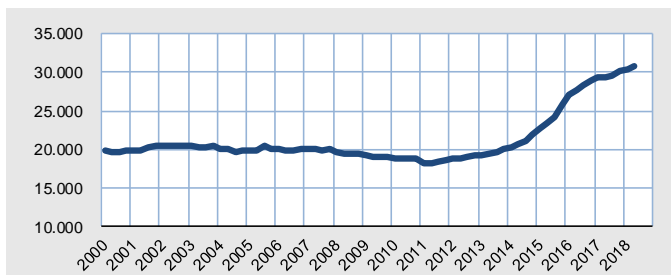

Grafik 2.
Entwicklung der
ausländischen
Bevölkerung
seit 2000