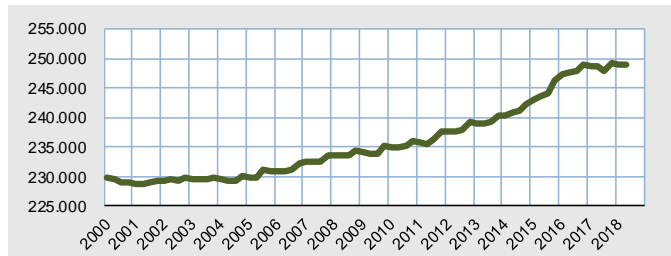

Statistische Kurzinformation

Nr. 332 / 2. Juli 2018

Die Kieler Bevölkerung am 30. Juni 2018

Am 30. Juni 2018 waren laut den vorläufigen Zahlen der Kieler Einwohnermeldestelle insgesamt **248.828 Einwohnerinnen und Einwohner** in der Landeshauptstadt Kiel gemeldet. Dies sind 167 Menschen mehr als ein Jahr zuvor. Gegenüber dem Vorquartal sank die Anzahl der Einwohnerinnen und Einwohner hingegen um 82. Trotz der faktisch stagnierenden Bevölkerung kann noch nicht von einer Trendwende in der positiven Bevölkerungsentwicklung gesprochen werden, da sich die geringen Bevölkerungszuwächse noch im Rahmen des Üblichen bewegen.

Zudem gab es bei der Bevölkerungsentwicklung auch höchst unterschiedliche Entwicklungen der einzelnen Gruppen. Wie schon in den Vorquartalen, gab es auch im 2. Quartal 2018 einen deutlichen Zugang bei der ausländischen Bevölkerung, +1.337 gegenüber dem Vorjahreswert und +302 gegenüber dem Vorquartal. Insgesamt leben aktuell 30.771 Ausländer/innen in Kiel, dies entspricht einer Ausländerquote von 12,4 Prozent. Auffallend ist auch der weiter anhaltende Anstieg bei der Anzahl der hier lebenden Syrerinnen und Syrer, die seit September 2017 die stärkste ausländische Einzelnationalität stellen. Ihre Anzahl stieg gegenüber dem Vorjahr um 582 auf aktuell 4.995.

Ganz anders stellt sich die Entwicklung bei der deutschen Bevölkerung da. Hier gab es erneut deutlich Verluste, -1.170 Einwohner/innen gegenüber dem Vorjahr und -384 gegenüber dem Vorquartal.

Grafik 1.
Bevölkerungs-
entwicklung
insgesamt
seit 2000