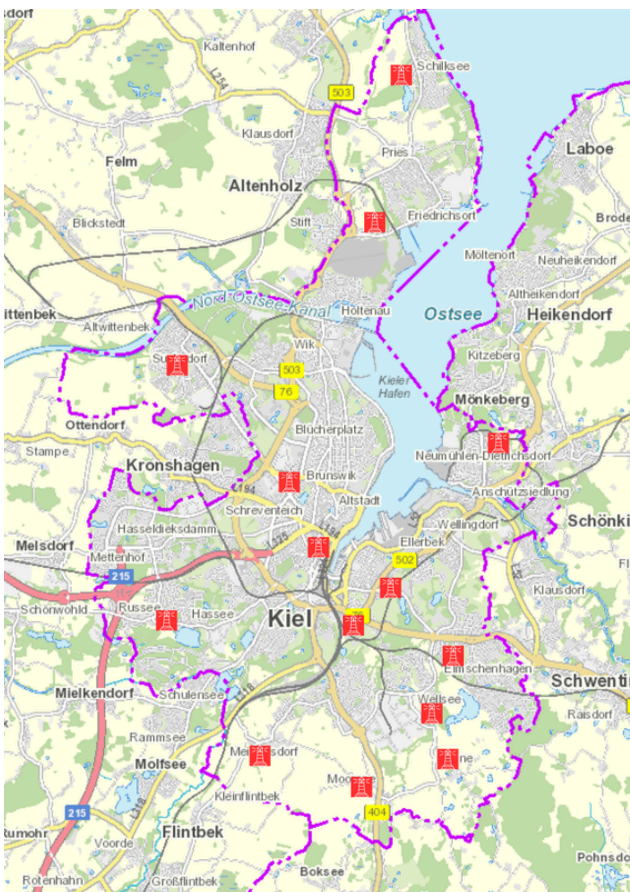

## NotfallInfoPunkte in der Landeshauptstadt Kiel

In der Landeshauptstadt Kiel stehen flächendeckend Notfall-Infopunkte zur Verfügung, davon sind 14 ortsfest vorgeplant. Zusätzlich können 18 mobile Infopunkte aufgebaut und der Lage entsprechend entwickelt werden.

An Notfallinfopunkten erhalten Sie wichtige Informationen und Unterstützung in besonderen Lagen. Außerdem kann an diesen Stellen ein Notruf abgesetzt werden.

- |      |               |                               |
|------|---------------|-------------------------------|
| I 1  | Vorstadt      | Hauptfeuerwache               |
| I 2  | Gaarden       | Feuer- und Rettungswache Ost  |
| I 3  | Holtenau      | Feuer- und Rettungswache Nord |
| I 4  | Schilksee     | Feuerwehrhaus Schilksee       |
| I 5  | Suchsdorf     | Feuerwehrhaus Suchsdorf       |
| I 6  | Russee        | Feuerwehrhaus Russee          |
| I 7  | Meimersdorf   | Feuerwehrhaus Meimersdorf     |
| I 8  | Wellsee       | Feuerwehrhaus Wellsee         |
| I 9  | Elmschenhagen | Feuerwehrhaus Elmschenhagen   |
| I 10 | Gaarden       | Feuerwehrhaus Gaarden         |
| I 11 | Dietrichsdorf | Feuerwehrhaus Dietrichsdorf   |
| I 12 | Rönne         | Feuerwehrhaus Rönne           |
| I 13 | Moorsee       | Feuerwehrhaus Moorsee         |
| I 14 | Vorstadt      | Leitstelle KOD                |