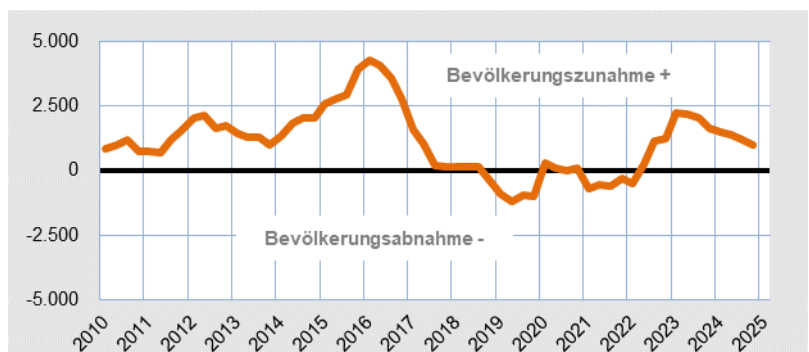

Statistische Kurzinformation

Nr. 526 / 7. Januar 2025

Die Kieler Bevölkerung am 31. Dezember 2024

Zum Ende des Jahres 2024 waren insgesamt **251.379 Personen** in der Einwohnermeldestelle der Landeshauptstadt Kiel mit erstem oder alleinigen Wohnsitz gemeldet, darunter 123.369 (49,1 %) Männer und 128.010 (50,9 %) Frauen. Dies ist der höchste Einwohnerbestand in Kiel seit Ende der 70er Jahre.

Gegenüber dem Vorjahresmonat erhöhte sich die Zahl der Kieler*innen um 967 Personen bzw. um 0,39 %. Gegenüber dem dritten Quartal 2024 stieg die Anzahl saisonüblich um 514 an.

Auch im Jahr 2024 war der wesentliche Grund für die Bevölkerungszunahme in der Landeshauptstadt Kiel die anhaltende Zuwanderung von Ausländer*innen. Aktuell sind **38.541 Ausländer*innen** in Kiel gemeldet, 1.557 mehr als im Vorjahresmonat. Der Ausländeranteil beträgt aktuell 15,3 %.

Grafik 1.
Bevölkerungs-
entwicklung
insgesamt
seit 2010

Grafik 2.
Entwicklung der
ausländischen
Bevölkerung
seit 2010

Grafik 3.
Bevölkerungs-
gewinne und
-verluste seit 2010
gegenüber dem
Vorjahresquartal