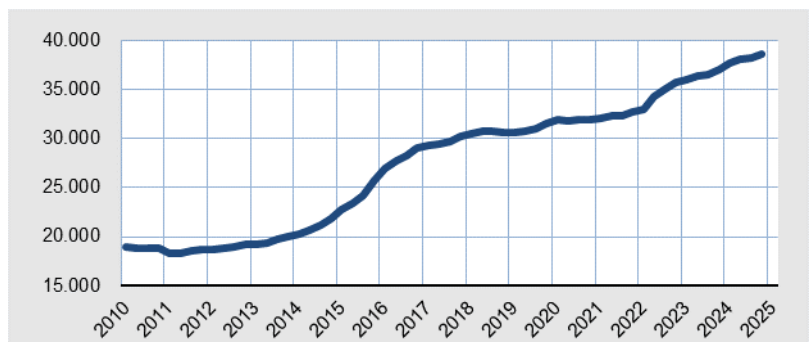

Statistische Kurzinformation

Nr. 526 / 7. Januar 2025

Die Kieler Bevölkerung am 31. Dezember 2024

Zum Ende des Jahres 2024 waren insgesamt **251.379 Personen** in der Einwohnermeldestelle der Landeshauptstadt Kiel mit erstem oder alleinigen Wohnsitz gemeldet, darunter 123.369 (49,1 %) Männer und 128.010 (50,9 %) Frauen. Dies ist der höchste Einwohnerbestand in Kiel seit Ende der 70er Jahre.

Gegenüber dem Vorjahresmonat erhöhte sich die Zahl der Kieler*innen um 967 Personen bzw. um 0,39 %. Gegenüber dem dritten Quartal 2024 stieg die Anzahl saisonüblich um 514 an.

Auch im Jahr 2024 war der wesentliche Grund für die Bevölkerungszunahme in der Landeshauptstadt Kiel die anhaltende Zuwanderung von Ausländer*innen. Aktuell sind **38.541 Ausländer*innen** in Kiel gemeldet, 1.557 mehr als im Vorjahresmonat. Der Ausländeranteil beträgt aktuell 15,3 %.

Grafik 1.
Bevölkerungs-
entwicklung
insgesamt
seit 2010

Grafik 2.
Entwicklung der
ausländischen
Bevölkerung
seit 2010

Grafik 3.
Bevölkerungs-
gewinne und
-verluste seit 2010
gegenüber dem
Vorjahresquartal