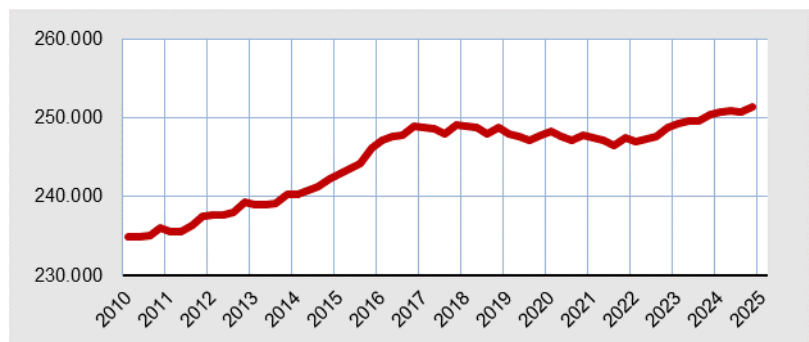

Statistische Kurzinformation

Nr. 526 / 7. Januar 2025

Die Kieler Bevölkerung am 31. Dezember 2024

Zum Ende des Jahres 2024 waren insgesamt **251.379 Personen** in der Einwohnermeldestelle der Landeshauptstadt Kiel mit erstem oder alleinigen Wohnsitz gemeldet, darunter 123.369 (49,1 %) Männer und 128.010 (50,9 %) Frauen. Dies ist der höchste Einwohnerbestand in Kiel seit Ende der 70er Jahre.

Gegenüber dem Vorjahresmonat erhöhte sich die Zahl der Kieler*innen um 967 Personen bzw. um 0,39 %. Gegenüber dem dritten Quartal 2024 stieg die Anzahl saisonüblich um 514 an.

Auch im Jahr 2024 war der wesentliche Grund für die Bevölkerungszunahme in der Landeshauptstadt Kiel die anhaltende Zuwanderung von Ausländer*innen. Aktuell sind **38.541 Ausländer*innen** in Kiel gemeldet, 1.557 mehr als im Vorjahresmonat. Der Ausländeranteil beträgt aktuell 15,3 %.

Grafik 1.
Bevölkerungs-
entwicklung
insgesamt
seit 2010

Grafik 2.
Entwicklung der
ausländischen
Bevölkerung
seit 2010

Grafik 3.
Bevölkerungs-
gewinne und
-verluste seit 2010
gegenüber dem
Vorjahresquartal