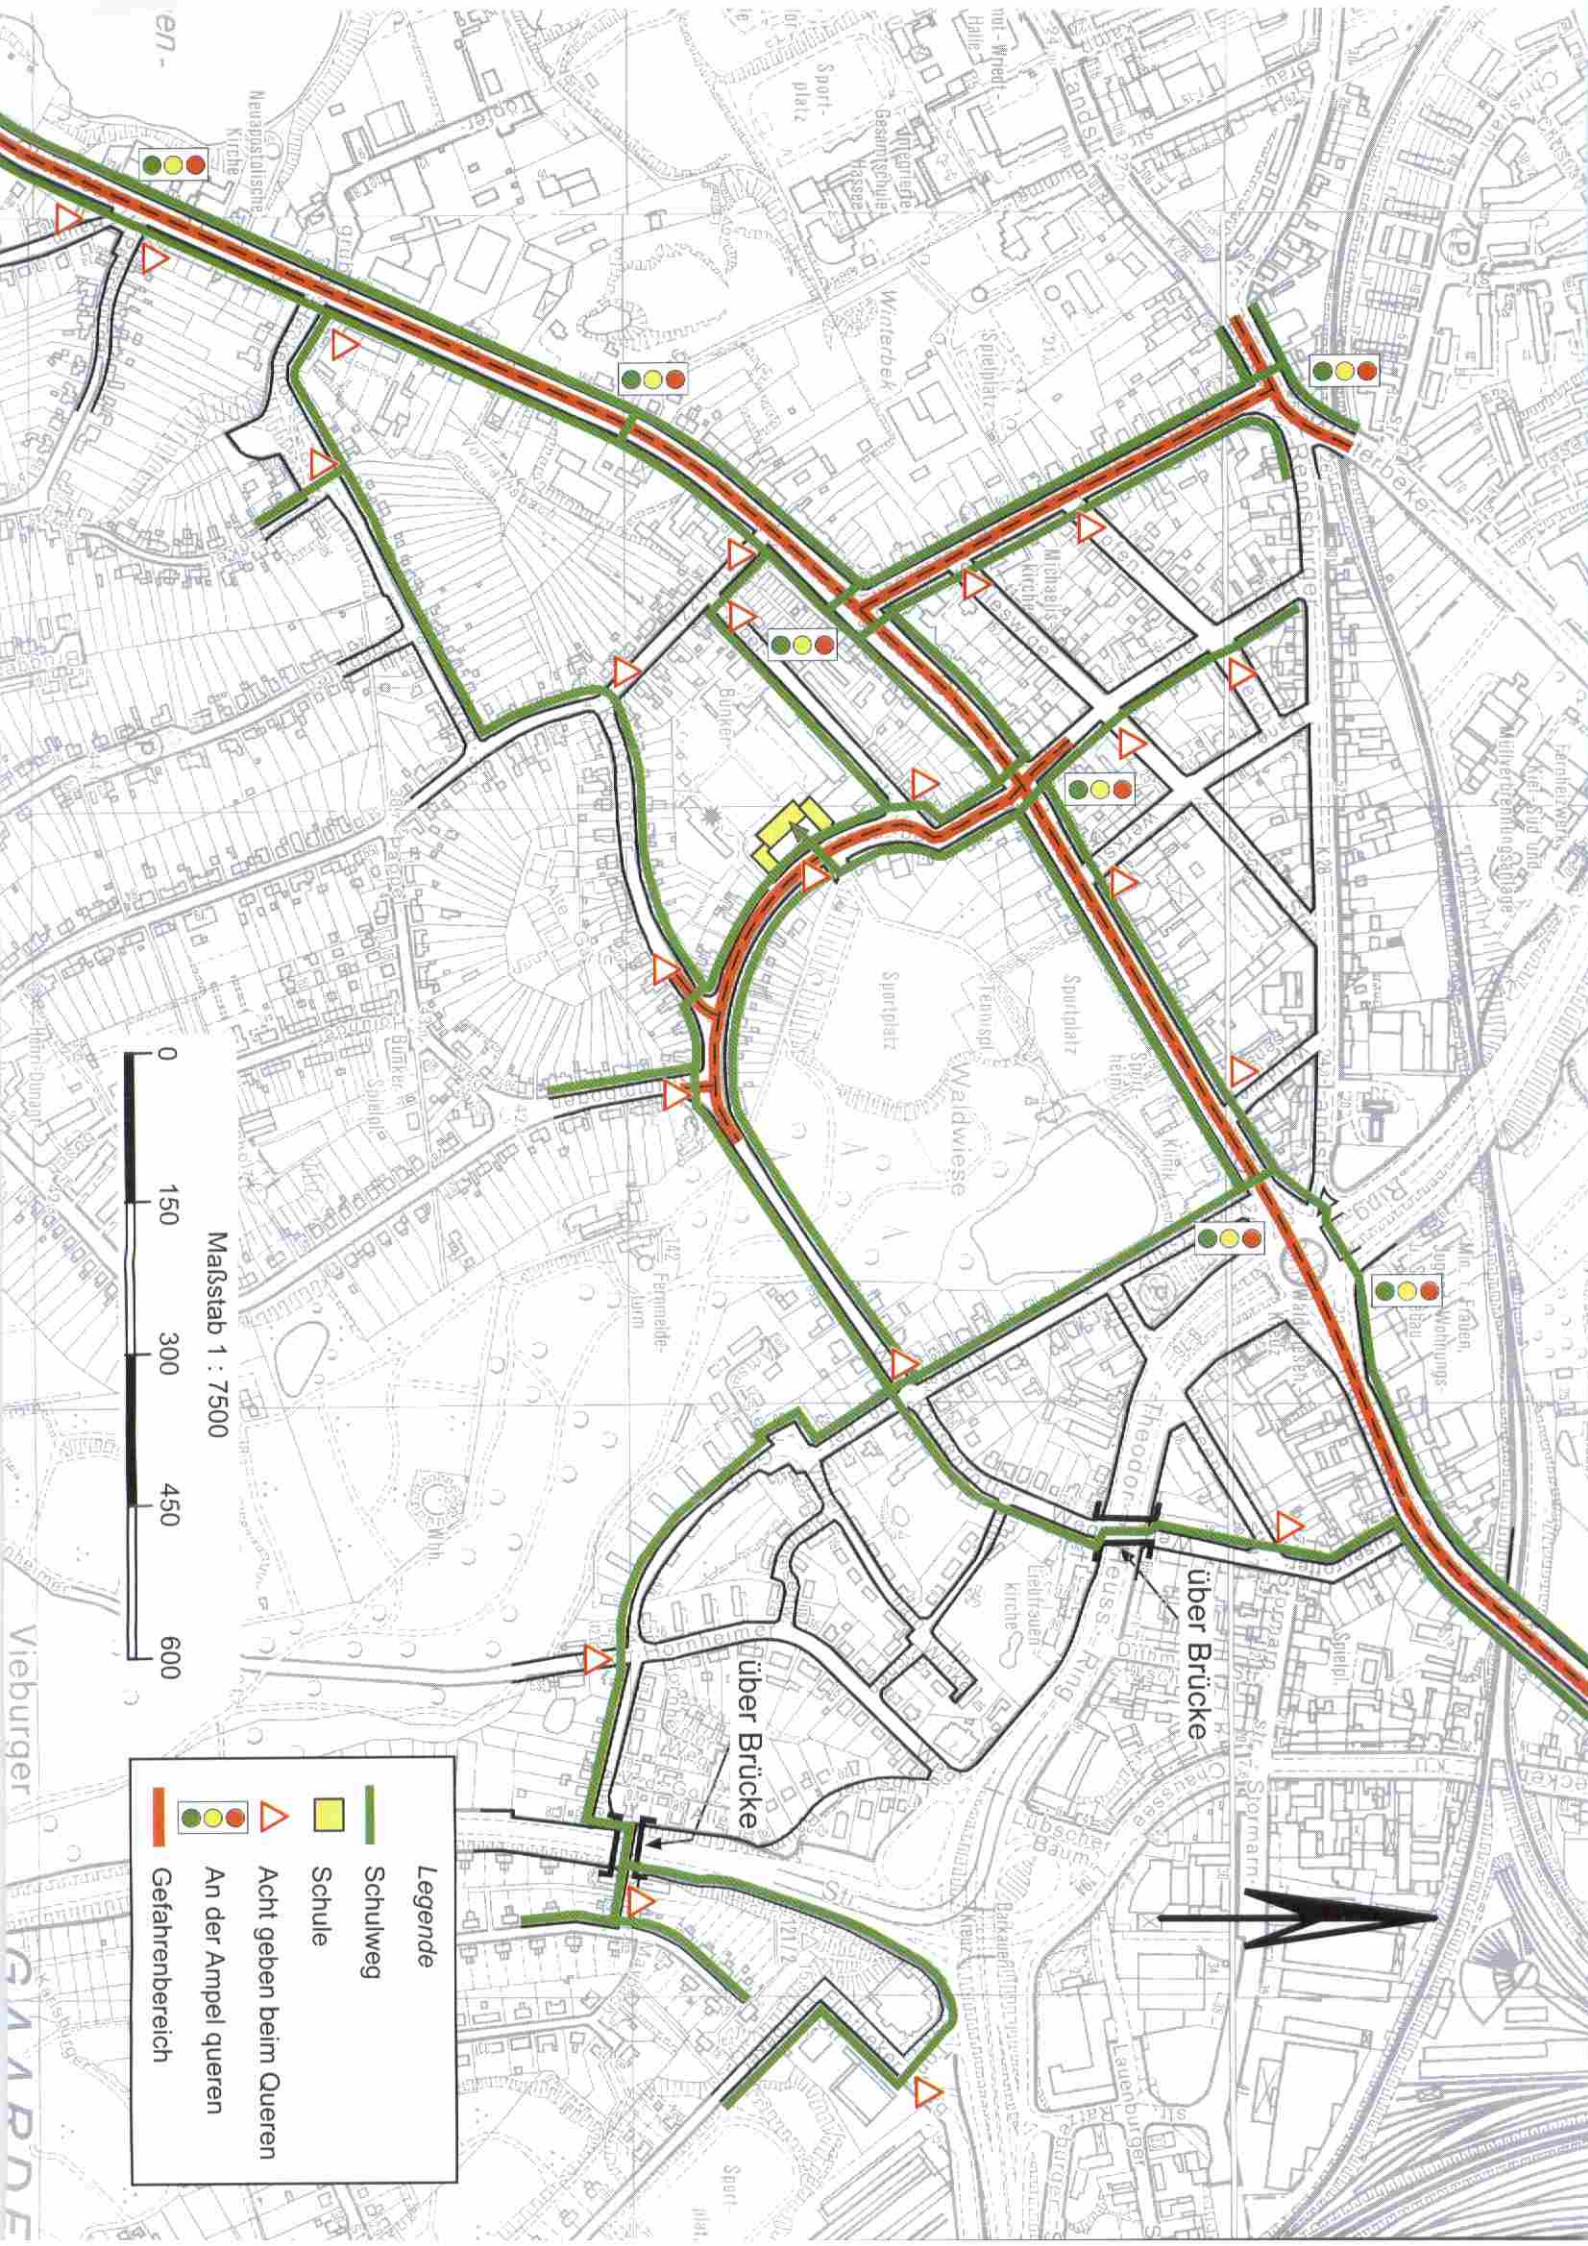

Liebe Eltern,

bereiten Sie Ihr Kind darauf vor, dass es allein zur Schule gehen oder mit dem Fahrrad fahren kann. Lehrerinnen und Lehrer, Eltern, Polizei und das Tiefbauamt haben diesen Schulwegplan erstellt, um Ihnen einen sicheren Weg zur Schule aufzuzeigen. Dieses Faltblatt will Ihnen Hinweise geben, wie Sie Ihr Kind unterstützen können, damit es sicher die Schule erreicht.

**Erst Stehen - dann Sehen - dann Gehen
lautet das 1 mal 1 des Straßenquerens.**

Kontakte zum Thema Schulwegplan

- ▶ Christliche Schule Kiel Tel.: 330638
- ▶ Polizei Kiel
Frau Gründel Tel.: 160-2142
- ▶ Kreisfachberater für Verkehrserziehung
Herr Breyer Tel.: 731701
- ▶ Landeshauptstadt Kiel, Tiefbauamt
Frau von Treuenfels Tel.: 901-2288

Oktober 2005

Schulwegplan

**Eine Information für
Eltern und Kinder der
Christlichen Schule Kiel
– Grundschule –**

Maßstab 1 : 7500

Legende

- Schulweg
- Schule
- ▷ Acht geben beim Queren
- ◁ An der Ampel queren
- Gefahrenbereich